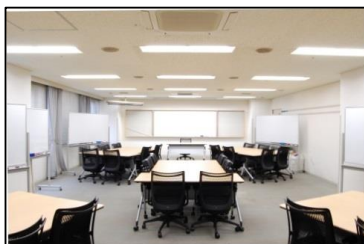

セミナーハウス クロス・ウェーブ 船橋

◆リアルタイムの空室状況は…お気軽に問合せください

TEL) 047-436-0111

Mail) funabashi@x-wave.jp

○	2室以上 空室ございます
△	1室のみ 空室ございます
×	満室となります

大研修室(127~135㎡)

当館人気ナンバーワンの会場
様々な研修で使いやすい広さ
スクール形式で72名着席可能
説明会・講演会におすすめです

中研教室(80~100㎡)

大研修室と小研修室の中間サイズ
20名~30名程の利用におすすめ
基本設備も整っている会場なので
コストパフォーマンスも優良です

討議室(18~32㎡)

10名前後のご利用に最適です
会議や面接会はもちろんのこと、
講師控室としても丁度良い大きさ
(スクリーンは付いておりません)

更新日: 2018/11/26

2018年12月								
日	曜	講堂 203㎡	大研修室 127~135㎡	中研修室 80~100㎡	小研修室 67㎡	ミーティングルーム 47㎡	特別会議室 53㎡	討議室 18~32㎡
1	土	○	△	○	○	○	△	○
2	日	×	×	×	×	×	×	×
3	月	○	○	○	○	○	△	○
4	火	○	×	○	×	△	△	○
5	水	○	△	○	○	○	△	○
6	木	×	×	×	×	×	×	○
7	金	×	×	×	×	×	×	×
8	土	○	△	○	○	○	△	○
9	日	×	×	×	×	×	×	○
10	月	×	○	○	○	△	△	○
11	火	○	△	○	○	△	×	×
12	水	×	○	○	○	△	△	○
13	木	×	×	○	×	×	×	○
14	金	×	×	×	×	○	△	○
15	土	×	○	○	○	○	△	○
16	日	×	×	×	×	×	×	△
17	月	○	×	○	×	△	△	○
18	火	○	○	○	○	○	△	○
19	水	○	○	○	○	○	×	○
20	木	○	×	○	×	×	△	○
21	金	○	○	○	○	△	△	○
22	土	○	○	○	○	○	△	○
23	日	×	○	○	○	○	△	○
24	月	×	○	○	○	○	△	○
25	火	○	○	○	○	○	△	○
26	水	×	○	○	○	○	△	○
27	木	×	×	×	×	×	×	×
28	金	×	×	×	×	×	×	×
29	土	×	×	×	×	×	×	×
30	日	×	×	×	×	×	×	×
31	月	×	×	×	×	×	×	×