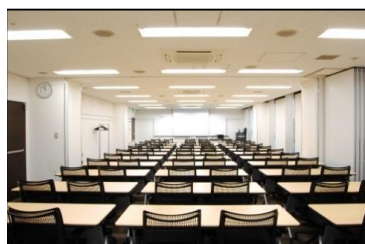

セミナーハウス クロス・ウェーブ 船橋

◆リアルタイムの空室状況は…お気軽に問合せください

TEL) 047-436-0111

Mail) funabashi@x-wave.jp

○	2室以上 空室ございます
△	1室のみ 空室ございます
×	満室となります

大研修室(127~135㎡)

当館人気ナンバーワンの会場
様々な研修で使いやすい広さ
スクール形式で72名着席可能
説明会・講演会におすすめです

中研教室(80~100㎡)

大研修室と小研修室の中間サイズ
20名~30名程の利用におすすめ
基本設備も整っている会場なので
コストパフォーマンスも優良です

討議室(18~32㎡)

10名前後のご利用に最適です
会議や面接会はもちろんのこと、
講師控室としても丁度良い大きさ
(スクリーンは付いておりません)

更新日: 2018/11/26

2018年12月								
日	曜	講堂 203㎡	大研修室 127~135㎡	中研修室 80~100㎡	小研修室 67㎡	ミーティングルーム 47㎡	特別会議室 53㎡	討議室 18~32㎡
1	土	○	△	○	○	○	△	○
2	日	×	×	×	×	×	×	×
3	月	○	○	○	○	○	△	○
4	火	○	×	○	×	△	△	○
5	水	○	△	○	○	○	△	○
6	木	×	×	×	×	×	×	○
7	金	×	×	×	×	×	×	×
8	土	○	△	○	○	○	△	○
9	日	×	×	×	×	×	×	○
10	月	×	○	○	○	△	△	○
11	火	○	△	○	○	△	×	×
12	水	×	○	○	○	△	△	○
13	木	×	×	○	×	×	×	○
14	金	×	×	×	×	○	△	○
15	土	×	○	○	○	○	△	○
16	日	×	×	×	×	×	×	△
17	月	○	×	○	×	△	△	○
18	火	○	○	○	○	○	△	○
19	水	○	○	○	○	○	×	○
20	木	○	×	○	×	×	△	○
21	金	○	○	○	○	△	△	○
22	土	○	○	○	○	○	△	○
23	日	×	○	○	○	○	△	○
24	月	×	○	○	○	○	△	○
25	火	○	○	○	○	○	△	○
26	水	×	○	○	○	○	△	○
27	木	×	×	×	×	×	×	×
28	金	×	×	×	×	×	×	×
29	土	×	×	×	×	×	×	×
30	日	×	×	×	×	×	×	×
31	月	×	×	×	×	×	×	×