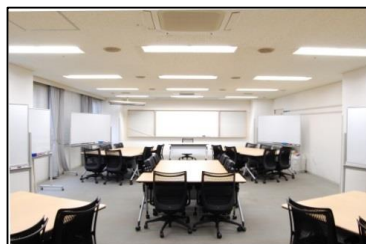

# セミナーハウス クロス・ウェーブ 船橋

◆リアルタイムの空室状況は…お気軽に問合せください

TEL) 047-436-0111

Mail) funabashi@x-wave.jp

○	2室以上 空室ございます
△	1室のみ 空室ございます
×	満室となります

## 大研修室(127~135㎡)

当館人気ナンバーワンの会場  
様々な研修で使いやすい広さ  
スクール形式で72名着席可能  
説明会・講演会におすすめです

## 中研教室(80~100㎡)

大研修室と小研修室の中間サイズ  
20名~30名程の利用におすすめ  
基本設備も整っている会場なので  
コストパフォーマンスも優良です

## 討議室(18~32㎡)

10名前後のご利用に最適です  
会議や面接会はもちろんのこと、  
講師控室としても丁度良い大きさ  
(スクリーンは付いておりません)

更新日: 2018/11/29

2019年1月								
日	曜	講堂 203㎡	大研修室 127~135㎡	中研修室 80~100㎡	小研修室 67㎡	ミーティングルーム 47㎡	特別会議室 53㎡	討議室 18~32㎡
1	火	×	×	×	×	×	×	×
2	水	×	×	×	×	×	×	×
3	木	×	×	×	×	×	×	×
4	金	×	×	×	×	×	×	×
5	土	×	×	×	×	×	×	×
6	日	×	×	×	×	×	×	×
7	月	×	×	×	×	×	×	×
8	火	×	×	×	×	×	×	×
9	水	×	×	×	×	×	×	×
10	木	○	○	○	○	△	×	○
11	金	○	△	○	○	△	△	○
12	土	○	×	○	×	×	△	○
13	日	×	○	○	○	△	△	○
14	月	×	×	○	×	△	×	△
15	火	○	○	○	○	○	△	○
16	水	×	△	○	○	○	△	○
17	木	×	△	○	○	×	△	○
18	金	×	×	○	×	×	△	×
19	土	○	△	○	○	△	×	○
20	日	○	○	○	○	×	×	○
21	月	×	×	○	×	○	△	○
22	火	×	×	×	×	○	△	○
23	水	×	△	○	○	×	×	○
24	木	○	△	△	○	×	×	△
25	金	×	△	×	○	△	×	×
26	土	×	×	○	×	×	×	×
27	日	○	△	○	○	△	△	○
28	月	○	○	○	○	○	△	○
29	火	×	○	○	○	○	△	○
30	水	×	○	○	○	○	△	○
31	木	○	△	○	○	△	△	○