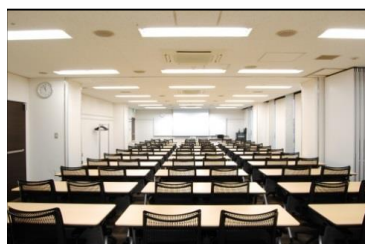

# セミナーハウス クロス・ウェーブ 船橋

◆リアルタイムの空室状況は…お気軽に問合せください

TEL) 047-436-0111

Mail) funabashi@x-wave.jp

○	2室以上 空室ございます
△	1室のみ 空室ございます
×	満室となります

## 大研修室(127~135㎡)

当館人気ナンバーワンの会場  
様々な研修で使いやすい広さ  
スクール形式で72名着席可能  
説明会・講演会におすすめです

## 中研教室(80~100㎡)

大研修室と小研修室の中間サイズ  
20名~30名程の利用におすすめ  
基本設備も整っている会場なので  
コストパフォーマンスも優良です

## 討議室(18~32㎡)

10名前後のご利用に最適です  
会議や面接会はもちろんのこと、  
講師控室としても丁度良い大きさ  
(スクリーンは付いておりません)

更新日: 2018/11/29

2019年1月								
日	曜	講堂 203㎡	大研修室 127~135㎡	中研修室 80~100㎡	小研修室 67㎡	ミーティングルーム 47㎡	特別会議室 53㎡	討議室 18~32㎡
1	火	×	×	×	×	×	×	×
2	水	×	×	×	×	×	×	×
3	木	×	×	×	×	×	×	×
4	金	×	×	×	×	×	×	×
5	土	×	×	×	×	×	×	×
6	日	×	×	×	×	×	×	×
7	月	×	×	×	×	×	×	×
8	火	×	×	×	×	×	×	×
9	水	×	×	×	×	×	×	×
10	木	○	○	○	○	△	×	○
11	金	○	△	○	○	△	△	○
12	土	○	×	○	×	×	△	○
13	日	×	○	○	○	△	△	○
14	月	×	×	○	×	△	×	△
15	火	○	○	○	○	○	△	○
16	水	×	△	○	○	○	△	○
17	木	×	△	○	○	×	△	○
18	金	×	×	○	×	×	△	×
19	土	○	△	○	○	△	×	○
20	日	○	○	○	○	×	×	○
21	月	×	×	○	×	○	△	○
22	火	×	×	×	×	○	△	○
23	水	×	△	○	○	×	×	○
24	木	○	△	△	○	×	×	△
25	金	×	△	×	○	△	×	×
26	土	×	×	○	×	×	×	×
27	日	○	△	○	○	△	△	○
28	月	○	○	○	○	○	△	○
29	火	×	○	○	○	○	△	○
30	水	×	○	○	○	○	△	○
31	木	○	△	○	○	△	△	○