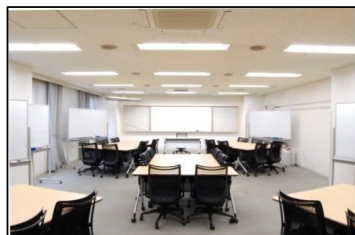

セミナーハウス クロス・ウェーブ 船橋

◆リアルタイムの空室状況は…お気軽に問合せください

TEL) 047-436-0111

Mail) funabashi@x-wave.jp

○	2室以上 空室ございます
△	1室のみ 空室ございます
×	満室となります

大研修室(127~135㎡)

当館人気ナンバーワンの会場
様々な研修で使いやすい広さ
スクール形式で72名着席可能
説明会・講演会におすすめです

中研教室(80~100㎡)

大研修室と小研修室の中間サイズ
20名~30名程の利用におすすめ
基本設備も整っている会場なので
コストパフォーマンスも優良です

討議室(18~32㎡)

10名前後のご利用に最適です
会議や面接会はもちろんのこと、
講師控室としても丁度良い大きさ
(スクリーンは付いておりません)

更新日: 2019/2/18

2019年3月								
日	曜	講堂 203㎡	大研修室 127~135㎡	中研修室 80~100㎡	小研修室 67㎡	ミーティングルーム 47㎡	特別会議室 53㎡	討議室 18~32㎡
1	金	×	○	○	○	○	△	○
2	土	×	○	○	○	○	△	○
3	日	×	△	○	○	○	△	○
4	月	×	○	○	○	○	△	○
5	火	×	×	○	×	○	△	○
6	水	×	△	△	○	○	△	○
7	木	×	×	○	×	×	×	○
8	金	×	△	○	○	△	△	○
9	土	×	○	○	○	○	△	○
10	日	×	○	○	○	○	△	○
11	月	×	○	○	○	○	△	○
12	火	○	○	○	○	○	△	○
13	水	×	△	○	○	○	△	○
14	木	×	×	○	×	○	△	○
15	金	×	○	○	○	○	△	○
16	土	○	○	○	○	△	×	△
17	日	×	○	○	○	○	△	○
18	月	×	○	○	○	○	△	○
19	火	×	×	○	△	○	△	○
20	水	×	×	○	△	○	△	○
21	木	×	×	×	×	×	×	×
22	金	×	○	○	○	○	△	○
23	土	○	○	○	○	○	△	○
24	日	○	△	○	○	△	△	○
25	月	○	○	○	○	○	△	○
26	火	○	○	○	○	○	△	○
27	水	○	○	○	○	○	△	○
28	木	○	○	○	○	○	△	○
29	金	×	△	○	○	○	△	○
30	土	×	○	○	○	○	×	○
31	日	×	×	○	△	×	△	○