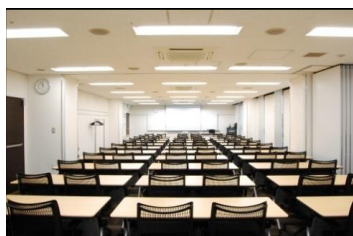

セミナーハウス クロス・ウェーブ 船橋

◆リアルタイムの空室状況は…お気軽に問合せください

TEL) 047-436-0111

Mail) funabashi@x-wave.jp

○	2室以上 空室ございます
△	1室のみ 空室ございます
×	満室となります

大研修室(127~135㎡)

当館人気ナンバーワンの会場
様々な研修で使いやすい広さ
スクール形式で72名着席可能
説明会・講演会におすすめです

中研教室(80~100㎡)

大研修室と小研修室の中間サイズ
20名~30名程の利用におすすめ
基本設備も整っている会場なので
コストパフォーマンスも優良です

討議室(18~32㎡)

10名前後のご利用に最適です
会議や面接会はもちろんのこと、
講師控室としても丁度良い大きさ
(スクリーンは付いておりません)

更新日: 2019/2/18

2019年3月								
日	曜	講堂 203㎡	大研修室 127~135㎡	中研修室 80~100㎡	小研修室 67㎡	ミーティングルーム 47㎡	特別会議室 53㎡	討議室 18~32㎡
1	金	×	○	○	○	○	△	○
2	土	×	○	○	○	○	△	○
3	日	×	△	○	○	○	△	○
4	月	×	○	○	○	○	△	○
5	火	×	×	○	×	○	△	○
6	水	×	△	△	○	○	△	○
7	木	×	×	○	×	×	×	○
8	金	×	△	○	○	△	△	○
9	土	×	○	○	○	○	△	○
10	日	×	○	○	○	○	△	○
11	月	×	○	○	○	○	△	○
12	火	○	○	○	○	○	△	○
13	水	×	△	○	○	○	△	○
14	木	×	×	○	×	○	△	○
15	金	×	○	○	○	○	△	○
16	土	○	○	○	○	△	×	△
17	日	×	○	○	○	○	△	○
18	月	×	○	○	○	○	△	○
19	火	×	×	○	△	○	△	○
20	水	×	×	○	△	○	△	○
21	木	×	×	×	×	×	×	×
22	金	×	○	○	○	○	△	○
23	土	○	○	○	○	○	△	○
24	日	○	△	○	○	△	△	○
25	月	○	○	○	○	○	△	○
26	火	○	○	○	○	○	△	○
27	水	○	○	○	○	○	△	○
28	木	○	○	○	○	○	△	○
29	金	×	△	○	○	○	△	○
30	土	×	○	○	○	○	×	○
31	日	×	×	○	△	×	△	○