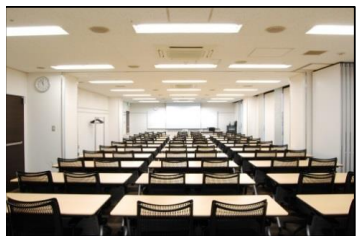

セミナーハウス クロス・ウェーブ 船橋

◆リアルタイムの空室状況は…お気軽に問合せください

TEL) 047-436-0111

Mail) funabashi@x-wave.jp

○	2室以上 空室ございます
△	1室のみ 空室ございます
×	満室となります

大研修室(127~135㎡)

当館人気ナンバーワンの会場
様々な研修で使いやすい広さ
スクール形式で72名着席可能
説明会・講演会におすすです

中研教室(80~100㎡)

大研修室と小研修室の中間サイズ
20名~30名程の利用におすす
基本設備も整っている会場なので
コストパフォーマンスも優良です

討議室(18~32㎡)

10名前後のご利用に最適です
会議や面接会はもちろんのこと、
講師控室としても丁度良い大きさ
(スクリーンは付いておりません)

更新日: 2019/2/18

2019年4月								
日	曜	講堂 203㎡	大研修室 127~135㎡	中研修室 80~100㎡	小研修室 67㎡	ミーティングルーム 47㎡	特別会議室 53㎡	討議室 18~32㎡
1	月	×	○	○	○	△	△	○
2	火	×	×	○	×	×	△	○
3	水	×	×	○	×	×	△	○
4	木	×	△	○	○	△	△	○
5	金	×	×	△	△	×	×	○
6	土	×	×	△	×	×	△	○
7	日	○	○	○	○	×	△	○
8	月	×	×	○	×	×	×	○
9	火	×	△	○	○	△	△	○
10	水	×	×	×	×	×	△	○
11	木	×	△	○	○	△	△	△
12	金	×	△	○	○	△	△	○
13	土	○	△	○	○	○	△	○
14	日	○	△	○	○	○	△	○
15	月	×	○	○	○	○	×	○
16	火	○	×	○	×	×	×	○
17	水	○	×	△	×	×	△	○
18	木	×	△	○	○	○	△	○
19	金	○	△	○	○	○	△	○
20	土	○	△	○	○	△	△	○
21	日	○	○	○	○	×	△	○
22	月	×	○	○	○	△	△	○
23	火	×	△	○	○	○	△	○
24	水	×	×	○	×	○	△	○
25	木	×	○	○	○	○	△	○
26	金	×	○	○	○	○	△	○
27	土	○	○	○	○	○	△	○
28	日	×	○	○	○	○	△	○
29	月	○	○	○	○	○	△	○
30	火	○	○	○	○	○	△	○