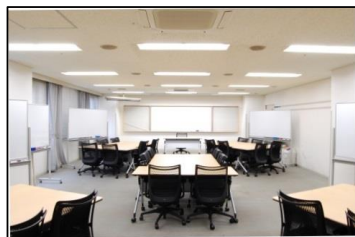

セミナーハウス クロス・ウェーブ 船橋

◆リアルタイムの空室状況は…お気軽に問合せください

TEL) 047-436-0111

Mail) funabashi@x-wave.jp

○	2室以上 空室ございます
△	1室のみ 空室ございます
×	満室となります

大研修室(127~135㎡)

当館人気ナンバーワンの会場
様々な研修で使いやすい広さ
スクール形式で72名着席可能
説明会・講演会におすすめです

中研教室(80~100㎡)

大研修室と小研修室の中間サイズ
20名~30名程の利用におすすめ
基本設備も整っている会場なので
コストパフォーマンスも優良です

討議室(18~32㎡)

10名前後のご利用に最適です
会議や面接会はもちろんのこと、
講師控室としても丁度良い大きさ
(スクリーンは付いておりません)

更新日: 2019/3/15

2019年5月								
日	曜	講堂 203㎡	大研修室 127~135㎡	中研修室 80~100㎡	小研修室 67㎡	ミーティングルーム 47㎡	特別会議室 53㎡	討議室 18~32㎡
1	水	×	×	×	×	×	×	×
2	木	×	×	×	×	×	×	×
3	金	○	○	○	○	○	△	○
4	土	○	○	○	○	○	△	○
5	日	○	○	○	○	○	△	○
6	月	○	○	○	○	○	△	○
7	火	×	○	○	○	○	△	○
8	水	○	×	△	×	○	△	○
9	木	×	△	×	○	×	△	○
10	金	×	×	△	×	×	△	○
11	土	×	△	○	○	○	△	○
12	日	○	○	○	○	○	△	○
13	月	○	○	○	○	○	△	○
14	火	○	○	○	○	○	△	○
15	水	○	○	○	○	○	△	○
16	木	○	△	△	○	△	△	○
17	金	×	△	×	○	△	△	○
18	土	×	△	○	○	△	△	×
19	日	○	△	○	○	○	△	○
20	月	○	○	○	○	△	△	○
21	火	○	×	○	×	×	△	○
22	水	×	×	○	×	×	×	○
23	木	×	×	×	×	×	×	○
24	金	○	×	△	×	△	×	○
25	土	○	○	○	○	○	△	○
26	日	○	△	○	○	○	△	○
27	月	○	○	○	○	○	△	○
28	火	×	△	○	○	○	×	○
29	水	○	○	○	○	○	△	○
30	木	○	○	○	○	○	△	○
31	金	○	△	○	○	○	△	○