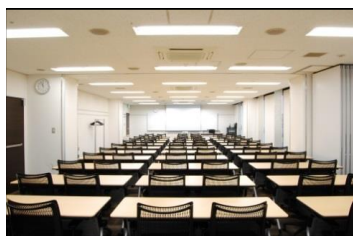

セミナーハウス クロス・ウェーブ 船橋

◆リアルタイムの空室状況は…お気軽に問合せください

TEL) 047-436-0111

Mail) funabashi@x-wave.jp

○	2室以上 空室ございます
△	1室のみ 空室ございます
×	満室となります

大研修室(127~135㎡)

当館人気ナンバーワンの会場
様々な研修で使いやすい広さ
スクール形式で72名着席可能
説明会・講演会におすすめです

中研教室(80~100㎡)

大研修室と小研修室の中間サイズ
20名~30名程の利用におすすめ
基本設備も整っている会場なので
コストパフォーマンスも優良です

討議室(18~32㎡)

10名前後のご利用に最適です
会議や面接会はもちろんのこと、
講師控室としても丁度良い大きさ
(スクリーンは付いておりません)

更新日: 2019/3/15

2019年5月								
日	曜	講堂 203㎡	大研修室 127~135㎡	中研修室 80~100㎡	小研修室 67㎡	ミーティングルーム 47㎡	特別会議室 53㎡	討議室 18~32㎡
1	水	×	×	×	×	×	×	×
2	木	×	×	×	×	×	×	×
3	金	○	○	○	○	○	△	○
4	土	○	○	○	○	○	△	○
5	日	○	○	○	○	○	△	○
6	月	○	○	○	○	○	△	○
7	火	×	○	○	○	○	△	○
8	水	○	×	△	×	○	△	○
9	木	×	△	×	○	×	△	○
10	金	×	×	△	×	×	△	○
11	土	×	△	○	○	○	△	○
12	日	○	○	○	○	○	△	○
13	月	○	○	○	○	○	△	○
14	火	○	○	○	○	○	△	○
15	水	○	○	○	○	○	△	○
16	木	○	△	△	○	△	△	○
17	金	×	△	×	○	△	△	○
18	土	×	△	○	○	△	△	×
19	日	○	△	○	○	○	△	○
20	月	○	○	○	○	△	△	○
21	火	○	×	○	×	×	△	○
22	水	×	×	○	×	×	×	○
23	木	×	×	×	×	×	×	○
24	金	○	×	△	×	△	×	○
25	土	○	○	○	○	○	△	○
26	日	○	△	○	○	○	△	○
27	月	○	○	○	○	○	△	○
28	火	×	△	○	○	○	×	○
29	水	○	○	○	○	○	△	○
30	木	○	○	○	○	○	△	○
31	金	○	△	○	○	○	△	○