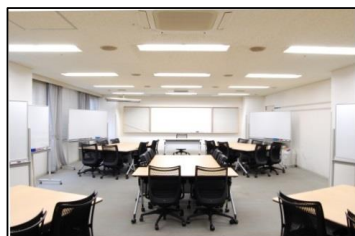

セミナーハウス クロス・ウェーブ 船橋

◆リアルタイムの空室状況は…お気軽に問合せください

TEL) 047-436-0111

Mail) funabashi@x-wave.jp

○	2室以上 空室ございます
△	1室のみ 空室ございます
×	満室となります

大研修室(127～135㎡)

当館人気ナンバーワンの会場
様々な研修で使いやすい広さ
スクール形式で72名着席可能
説明会・講演会におすすめです

中研修室(80～100㎡)

大研修室と小研修室の中間サイズ
20名～30名程の利用におすすめ
基本設備も整っている会場なので
コストパフォーマンスも優良です

討議室(18～32㎡)

10名前後のご利用に最適です
会議や面接会はもちろんのこと、
講師控室としても丁度良い大きさ
(スクリーンは付いておりません)

更新日: 2019/5/20

2019年6月								
日	曜	講堂 203㎡	大研修室 127～135㎡	中研修室 80～100㎡	小研修室 67㎡	ミーティングルーム 47㎡	特別会議室 53㎡	討議室 18～32㎡
1	土	○	△	○	○	○	△	○
2	日	×	△	△	○	△	△	○
3	月	○	○	○	○	○	△	○
4	火	×	△	○	○	△	△	○
5	水	×	×	△	×	△	×	○
6	木	×	×	△	×	×	×	○
7	金	×	×	△	×	△	×	○
8	土	×	○	○	○	○	×	○
9	日	×	○	○	○	×	△	○
10	月	×	×	○	×	△	×	○
11	火	×	×	○	×	×	×	○
12	水	×	×	○	×	○	△	○
13	木	×	×	×	×	×	△	○
14	金	×	×	△	×	×	×	○
15	土	×	×	○	×	×	×	×
16	日	×	×	×	△	×	△	△
17	月	×	○	×	○	△	×	○
18	火	×	×	△	×	×	×	△
19	水	○	×	×	×	×	×	○
20	木	×	×	×	×	×	×	○
21	金	×	×	×	×	×	△	○
22	土	×	△	△	○	△	△	○
23	日	○	○	○	○	○	△	○
24	月	×	○	○	○	○	△	○
25	火	×	×	○	×	×	×	○
26	水	○	×	△	×	×	×	○
27	木	×	×	○	×	○	×	○
28	金	×	×	×	×	×	×	△
29	土	×	×	○	×	○	△	○
30	日	×	○	○	○	○	△	○