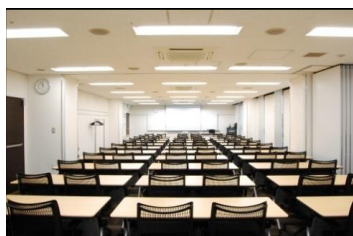

セミナーハウス クロス・ウェーブ 船橋

◆リアルタイムの空室状況は…お気軽に問合せください

TEL) 047-436-0111

Mail) funabashi@x-wave.jp

○	2室以上 空室ございます
△	1室のみ 空室ございます
×	満室となります

大研修室(127～135㎡)

当館人気ナンバーワンの会場
様々な研修で使いやすい広さ
スクール形式で72名着席可能
説明会・講演会におすすめです

中研修室(80～100㎡)

大研修室と小研修室の中間サイズ
20名～30名程の利用におすすめ
基本設備も整っている会場なので
コストパフォーマンスも優良です

討議室(18～32㎡)

10名前後のご利用に最適です
会議や面接会はもちろんのこと、
講師控室としても丁度良い大きさ
(スクリーンは付いておりません)

更新日: 2019/5/20

2019年6月								
日	曜	講堂 203㎡	大研修室 127～135㎡	中研修室 80～100㎡	小研修室 67㎡	ミーティングルーム 47㎡	特別会議室 53㎡	討議室 18～32㎡
1	土	○	△	○	○	○	△	○
2	日	×	△	△	○	△	△	○
3	月	○	○	○	○	○	△	○
4	火	×	△	○	○	△	△	○
5	水	×	×	△	×	△	×	○
6	木	×	×	△	×	×	×	○
7	金	×	×	△	×	△	×	○
8	土	×	○	○	○	○	×	○
9	日	×	○	○	○	×	△	○
10	月	×	×	○	×	△	×	○
11	火	×	×	○	×	×	×	○
12	水	×	×	○	×	○	△	○
13	木	×	×	×	×	×	△	○
14	金	×	×	△	×	×	×	○
15	土	×	×	○	×	×	×	×
16	日	×	×	×	△	×	△	△
17	月	×	○	×	○	△	×	○
18	火	×	×	△	×	×	×	△
19	水	○	×	×	×	×	×	○
20	木	×	×	×	×	×	×	○
21	金	×	×	×	×	×	△	○
22	土	×	△	△	○	△	△	○
23	日	○	○	○	○	○	△	○
24	月	×	○	○	○	○	△	○
25	火	×	×	○	×	×	×	○
26	水	○	×	△	×	×	×	○
27	木	×	×	○	×	○	×	○
28	金	×	×	×	×	×	×	△
29	土	×	×	○	×	○	△	○
30	日	×	○	○	○	○	△	○