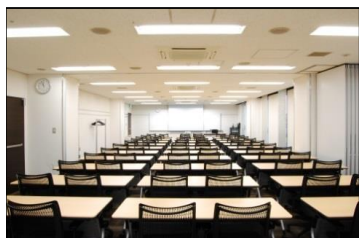

# セミナーハウス クロス・ウェーブ 船橋

◆リアルタイムの空室状況は…お気軽に問合せください

TEL) 047-436-0111

Mail) funabashi@x-wave.jp

○	2室以上 空室ございます
△	1室のみ 空室ございます
×	満室となります

## 大研修室 (127~135㎡)

当館人気ナンバーワンの会場  
様々な研修で使いやすい広さ  
スクール形式で72名着席可能  
説明会・講演会におすすめです

## 中研修室 (80~100㎡)

大研修室と小研修室の中間サイズ  
20名~30名程の利用におすすめ  
基本設備も整っている会場なので  
コストパフォーマンスも優良です

## 討議室 (18~32㎡)

10名前後のご利用に最適です  
会議や面接会はもちろんのこと、  
講師控室としても丁度良い大きさ  
(スクリーンは付いておりません)

更新日: 2019/5/20

2019年7月								
日	曜	講堂 203㎡	大研修室 127~135㎡	中研修室 80~100㎡	小研修室 67㎡	ミーティングルーム 47㎡	特別会議室 53㎡	討議室 18~32㎡
1	月	×	○	○	○	○	△	○
2	火	×	○	○	○	○	△	○
3	水	×	×	○	△	△	△	○
4	木	×	△	○	○	×	△	○
5	金	×	×	×	×	×	×	○
6	土	○	△	○	○	○	×	○
7	日	○	△	○	○	○	△	○
8	月	○	○	○	○	○	△	○
9	火	×	△	○	○	×	△	○
10	水	×	×	△	×	×	△	○
11	木	×	×	△	△	△	△	○
12	金	×	×	△	×	○	△	○
13	土	○	△	○	○	○	△	○
14	日	○	△	○	○	○	△	○
15	月	○	○	○	○	○	△	○
16	火	○	○	○	○	○	△	○
17	水	×	○	△	○	○	△	○
18	木	×	×	×	×	○	△	○
19	金	×	×	×	×	△	△	○
20	土	×	○	○	○	△	△	○
21	日	×	○	○	○	○	△	○
22	月	×	△	○	○	△	△	○
23	火	○	×	○	×	△	△	○
24	水	×	△	○	○	△	×	○
25	木	×	×	○	×	○	×	○
26	金	×	×	○	×	△	△	○
27	土	×	△	○	○	△	△	○
28	日	×	△	○	○	○	△	○
29	月	×	○	○	○	○	△	○
30	火	×	○	○	○	○	△	○
31	水	×	△	○	○	○	△	○