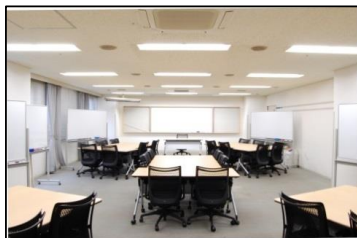

# セミナーハウス クロス・ウェーブ 船橋

◆リアルタイムの空室状況は…お気軽に問合せください

TEL) 047-436-0111

Mail) funabashi@x-wave.jp

○	2室以上 空室ございます
△	1室のみ 空室ございます
×	満室となります

## 大研修室 (127~135㎡)

当館人気ナンバーワンの会場  
様々な研修で使いやすい広さ  
スクール形式で72名着席可能  
説明会・講演会におすすめです

## 中研修室 (80~100㎡)

大研修室と小研修室の中間サイズ  
20名~30名程の利用におすすめ  
基本設備も整っている会場なので  
コストパフォーマンスも優良です

## 討議室 (18~32㎡)

10名前後のご利用に最適です  
会議や面接会はもちろんのこと、  
講師控室としても丁度良い大きさ  
(スクリーンは付いておりません)

更新日: 2019/5/20

2019年7月								
日	曜	講堂 203㎡	大研修室 127~135㎡	中研修室 80~100㎡	小研修室 67㎡	ミーティングルーム 47㎡	特別会議室 53㎡	討議室 18~32㎡
1	月	×	○	○	○	○	△	○
2	火	×	○	○	○	○	△	○
3	水	×	×	○	△	△	△	○
4	木	×	△	○	○	×	△	○
5	金	×	×	×	×	×	×	○
6	土	○	△	○	○	○	×	○
7	日	○	△	○	○	○	△	○
8	月	○	○	○	○	○	△	○
9	火	×	△	○	○	×	△	○
10	水	×	×	△	×	×	△	○
11	木	×	×	△	△	△	△	○
12	金	×	×	△	×	○	△	○
13	土	○	△	○	○	○	△	○
14	日	○	△	○	○	○	△	○
15	月	○	○	○	○	○	△	○
16	火	○	○	○	○	○	△	○
17	水	×	○	△	○	○	△	○
18	木	×	×	×	×	○	△	○
19	金	×	×	×	×	△	△	○
20	土	×	○	○	○	△	△	○
21	日	×	○	○	○	○	△	○
22	月	×	△	○	○	△	△	○
23	火	○	×	○	×	△	△	○
24	水	×	△	○	○	△	×	○
25	木	×	×	○	×	○	×	○
26	金	×	×	○	×	△	△	○
27	土	×	△	○	○	△	△	○
28	日	×	△	○	○	○	△	○
29	月	×	○	○	○	○	△	○
30	火	×	○	○	○	○	△	○
31	水	×	△	○	○	○	△	○