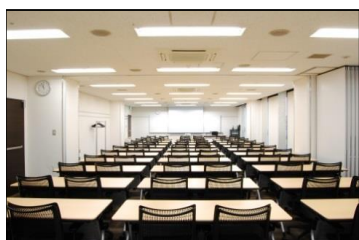

セミナーハウス クロス・ウェーブ 船橋

◆リアルタイムの空室状況は…お気軽に問合せください

TEL) 047-436-0111

Mail) funabashi@x-wave.jp

○	2室以上 空室ございます
△	1室のみ 空室ございます
×	満室となります

大研修室 (127~135㎡)

当館人気ナンバーワンの会場
様々な研修で使いやすい広さ
スクール形式で72名着席可能
説明会・講演会におすすめです

中研修室 (80~100㎡)

大研修室と小研修室の中間サイズ
20名~30名程の利用におすすめ
基本設備も整っている会場なので
コストパフォーマンスも優良です

討議室 (18~32㎡)

10名前後のご利用に最適です
会議や面接会はもちろんのこと、
講師控室としても丁度良い大きさ
(スクリーンは付いておりません)

更新日: 2019/6/21

2019年8月								
日	曜	講堂 203㎡	大研修室 127~135㎡	中研修室 80~100㎡	小研修室 67㎡	ミーティングルーム 47㎡	特別会議室 53㎡	討議室 18~32㎡
1	木	○	○	○	○	△	△	○
2	金	○	○	△	○	×	△	○
3	土	○	△	○	○	○	△	○
4	日	○	△	○	○	○	△	○
5	月	×	△	○	○	△	×	○
6	火	×	×	○	△	△	×	○
7	水	×	○	○	○	△	△	○
8	木	○	○	○	○	○	△	○
9	金	×	△	○	○	○	△	○
10	土	×	○	○	○	○	△	○
11	日	×	△	○	○	○	△	○
12	月	×	○	○	○	△	△	○
13	火	○	○	○	○	×	×	○
14	水	×	○	○	○	×	×	○
15	木	×	○	○	○	×	×	○
16	金	○	○	○	○	○	△	○
17	土	○	○	○	○	○	△	○
18	日	○	△	○	○	○	△	○
19	月	○	○	○	○	△	△	○
20	火	○	○	○	○	○	△	×
21	水	○	○	○	○	○	△	○
22	木	×	△	○	○	×	△	○
23	金	×	△	○	○	△	△	△
24	土	×	△	○	○	×	△	○
25	日	×	○	○	○	△	△	○
26	月	×	○	○	○	○	×	○
27	火	×	×	○	△	×	×	○
28	水	○	○	○	○	×	×	△
29	木	×	○	○	○	○	×	○
30	金	○	×	△	×	△	×	○
31	土	○	△	△	○	○	△	○