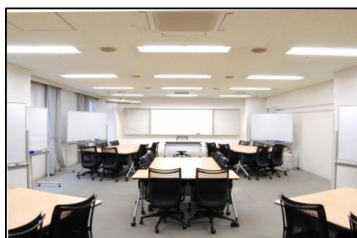

セミナーハウス クロス・ウェーブ 船橋

◆リアルタイムの空室状況は…お気軽に問合せください

TEL) 047-436-0111

Mail) funabashi@x-wave.jp

○	2室以上 空室ございます
△	1室のみ 空室ございます
×	満室となります

大研修室 (127~135㎡)

当館人気ナンバーワンの会場
様々な研修で使いやすい広さ
スクール形式で72名着席可能
説明会・講演会におすすめです

中研修室 (80~100㎡)

大研修室と小研修室の中間サイズ
20名~30名程の利用におすすめ
基本設備も整っている会場なので
コストパフォーマンスも優良です

討議室 (18~32㎡)

10名前後のご利用に最適です
会議や面接会はもちろんのこと、
講師控室としても丁度良い大きさ
(スクリーンは付いておりません)

更新日: 2019/6/21

2019年8月								
日	曜	講堂 203㎡	大研修室 127~135㎡	中研修室 80~100㎡	小研修室 67㎡	ミーティングルーム 47㎡	特別会議室 53㎡	討議室 18~32㎡
1	木	○	○	○	○	△	△	○
2	金	○	○	△	○	×	△	○
3	土	○	△	○	○	○	△	○
4	日	○	△	○	○	○	△	○
5	月	×	△	○	○	△	×	○
6	火	×	×	○	△	△	×	○
7	水	×	○	○	○	△	△	○
8	木	○	○	○	○	○	△	○
9	金	×	△	○	○	○	△	○
10	土	×	○	○	○	○	△	○
11	日	×	△	○	○	○	△	○
12	月	×	○	○	○	△	△	○
13	火	○	○	○	○	×	×	○
14	水	×	○	○	○	×	×	○
15	木	×	○	○	○	×	×	○
16	金	○	○	○	○	○	△	○
17	土	○	○	○	○	○	△	○
18	日	○	△	○	○	○	△	○
19	月	○	○	○	○	△	△	○
20	火	○	○	○	○	○	△	×
21	水	○	○	○	○	○	△	○
22	木	×	△	○	○	×	△	○
23	金	×	△	○	○	△	△	△
24	土	×	△	○	○	×	△	○
25	日	×	○	○	○	△	△	○
26	月	×	○	○	○	○	×	○
27	火	×	×	○	△	×	×	○
28	水	○	○	○	○	×	×	△
29	木	×	○	○	○	○	×	○
30	金	○	×	△	×	△	×	○
31	土	○	△	△	○	○	△	○