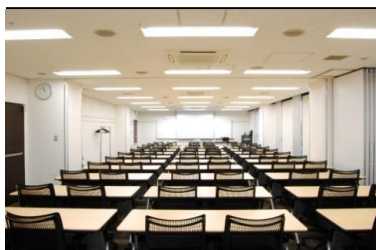

セミナーハウス クロス・ウェーブ 船橋

◆リアルタイムの空室状況は…お気軽に問合せください

TEL) 047-436-0111

Mail) funabashi@x-wave.jp

○	2室以上 空室ございます
△	1室のみ 空室ございます
×	満室となります

大研修室 (127~135㎡)

当館人気ナンバーワンの会場
様々な研修で使いやすい広さ
スクール形式で72名着席可能
説明会・講演会におすすめです

中研修室 (80~100㎡)

大研修室と小研修室の中間サイズ
20名~30名程の利用におすすめ
基本設備も整っている会場なので
コストパフォーマンスも優良です

討議室 (18~32㎡)

10名前後のご利用に最適です
会議や面接会はもちろんのこと、
講師控室としても丁度良い大きさ
(スクリーンは付いておりません)

更新日: 2019/9/17

2019年9月								
日	曜	講堂 203㎡	大研修室 127~135㎡	中研修室 80~100㎡	小研修室 67㎡	ミーティングルーム 47㎡	特別会議室 53㎡	討議室 18~32㎡
1	日	×	×	×	×	×	×	×
2	月	○	○	○	○	○	△	○
3	火	×	○	○	○	○	△	○
4	水	×	○	△	○	○	△	○
5	木	×	○	○	○	△	×	○
6	金	×	○	○	○	○	×	○
7	土	×	○	○	○	○	△	○
8	日	○	×	○	×	△	△	○
9	月	×	×	○	×	△	×	○
10	火	×	×	△	×	×	×	○
11	水	○	×	×	×	×	×	×
12	木	○	×	○	×	△	△	○
13	金	×	×	×	×	△	△	○
14	土	×	△	○	○	○	×	○
15	日	×	×	△	△	△	×	○
16	月	×	×	×	×	×	×	×
17	火	○	△	×	○	×	×	×
18	水	×	×	×	×	○	×	○
19	木	×	×	×	×	×	×	○
20	金	×	△	△	○	×	×	○
21	土	○	○	○	○	○	△	○
22	日	○	△	○	○	×	△	○
23	月	×	×	×	×	×	×	×
24	火	×	×	○	×	○	△	○
25	水	○	×	○	×	○	△	○
26	木	×	△	○	○	○	△	○
27	金	×	×	○	△	×	△	○
28	土	×	○	○	○	△	×	○
29	日	×	○	○	○	△	△	○
30	月	×	○	○	○	○	△	○