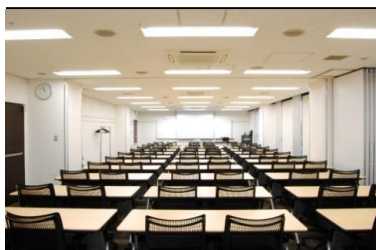

セミナーハウス クロス・ウェーブ 船橋

◆リアルタイムの空室状況は…お気軽に問合せください

TEL) 047-436-0111

Mail) funabashi@x-wave.jp

○	2室以上 空室ございます
△	1室のみ 空室ございます
×	満室となります

大研修室 (127~135㎡)

当館人気ナンバーワンの会場
様々な研修で使いやすい広さ
スクール形式で72名着席可能
説明会・講演会におすすめです

中研修室 (80~100㎡)

大研修室と小研修室の中間サイズ
20名~30名程の利用におすすめ
基本設備も整っている会場なので
コストパフォーマンスも優良です

討議室 (18~32㎡)

10名前後のご利用に最適です
会議や面接会はもちろんのこと、
講師控室としても丁度良い大きさ
(スクリーンは付いておりません)

更新日: 2019/9/17

2019年11月								
日	曜	講堂 203㎡	大研修室 127~135㎡	中研修室 80~100㎡	小研修室 67㎡	ミーティングルーム 47㎡	特別会議室 53㎡	討議室 18~32㎡
1	金	×	○	○	○	×	×	○
2	土	×	×	○	×	×	×	○
3	日	×	×	○	×	△	△	○
4	月	×	○	○	○	△	△	○
5	火	×	△	○	○	△	△	○
6	水	×	×	○	×	△	△	○
7	木	×	△	○	○	△	△	○
8	金	×	×	×	×	×	△	×
9	土	×	△	○	○	×	△	○
10	日	×	×	○	×	○	△	○
11	月	○	×	○	×	○	△	○
12	火	○	×	○	×	○	△	○
13	水	×	○	○	○	○	△	○
14	木	×	×	○	×	○	△	○
15	金	×	×	×	×	×	×	○
16	土	○	△	○	○	△	×	○
17	日	×	×	×	×	×	△	○
18	月	○	○	○	○	○	×	○
19	火	×	△	○	○	○	×	○
20	水	×	×	△	×	×	×	○
21	木	×	×	○	×	△	×	○
22	金	×	×	○	×	○	△	○
23	土	×	×	△	△	×	×	○
24	日	×	○	○	○	○	△	○
25	月	○	○	○	○	○	△	○
26	火	×	○	○	○	○	△	○
27	水	×	○	○	○	△	△	○
28	木	×	△	○	○	△	△	○
29	金	○	×	○	△	×	△	○
30	土	○	△	○	○	○	△	○