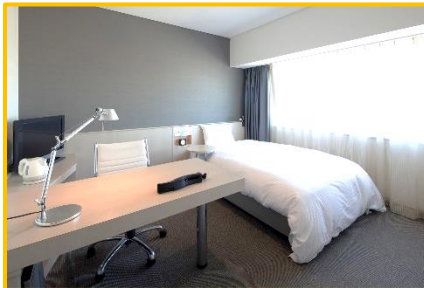

対象期間：2022年4月3日～2022年9月27日まで
(2022年9月28日チェックアウト分まで)

日・月・火 おトクに合宿キャンペーン

今なら日曜・月曜・火曜の宿泊研修ご予約でおトクになるチャンス！
曜日調整が可能な企業様、おトクに合宿キャンペーンをぜひご検討ください。

対象期間中の日曜・月曜・火曜で宿泊研修を新規ご予約の企業様

宿泊室
研修室※

公式ホームページ掲載の料金より

20%OFF

少人数の会議・研修にも対応

30～40名の研修もお任せ下さい

※80㎡～135㎡の研修室のみ

天吊りプロジェクターを新設しました

大きめのデスクが自慢のシングル

※温泉ではございません

サウナ付き大浴場でリフレッシュ

インターネットは無料で使い放題

※研修室のお値引きは「メイン会場1室のみ」とさせていただきます。