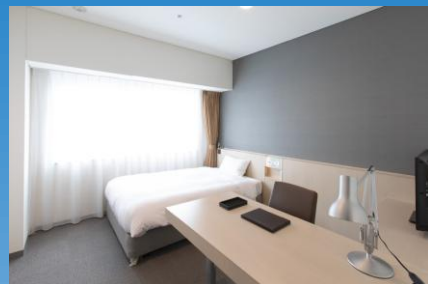

労働組合様向けのお得なプラン

UNION STAY PLAN

※写真はイメージです。

【研修＋宿泊プラン】

研修室1室2日間、シングルルーム1泊、お食事2食(夕・朝)がセットになって

おひとり様 **19,800** 円(税込)

木・金曜日ご宿泊の場合は、おひとり様あたり **1,100円(税込)**の追加料金を頂きます。

【研修プラン(日帰り利用)】

ホームページ掲載料金より **20%** お値引き致します。

- ●夕食から懇親会メニューへのアップグレードや2日目の昼食追加など、各種ご要望も承ります。
- ●本プランは労働組合様向けのプランとなります。 ●他のプランとの併用はできかねます。
- ●既にご予約いただいているご日程に本プランを適用することはできかねます。
- ●研修室はご参加の人数に応じた広さの1室をご用意させていただきます。
- ●旅行代理店様からのご予約は対象外とさせていただきます。

ご予約の際にプランご利用の旨をお申し付けください

セミナーハウス
クロス・ウェーブ 船橋 050-1722-6034

ご予約はこちら