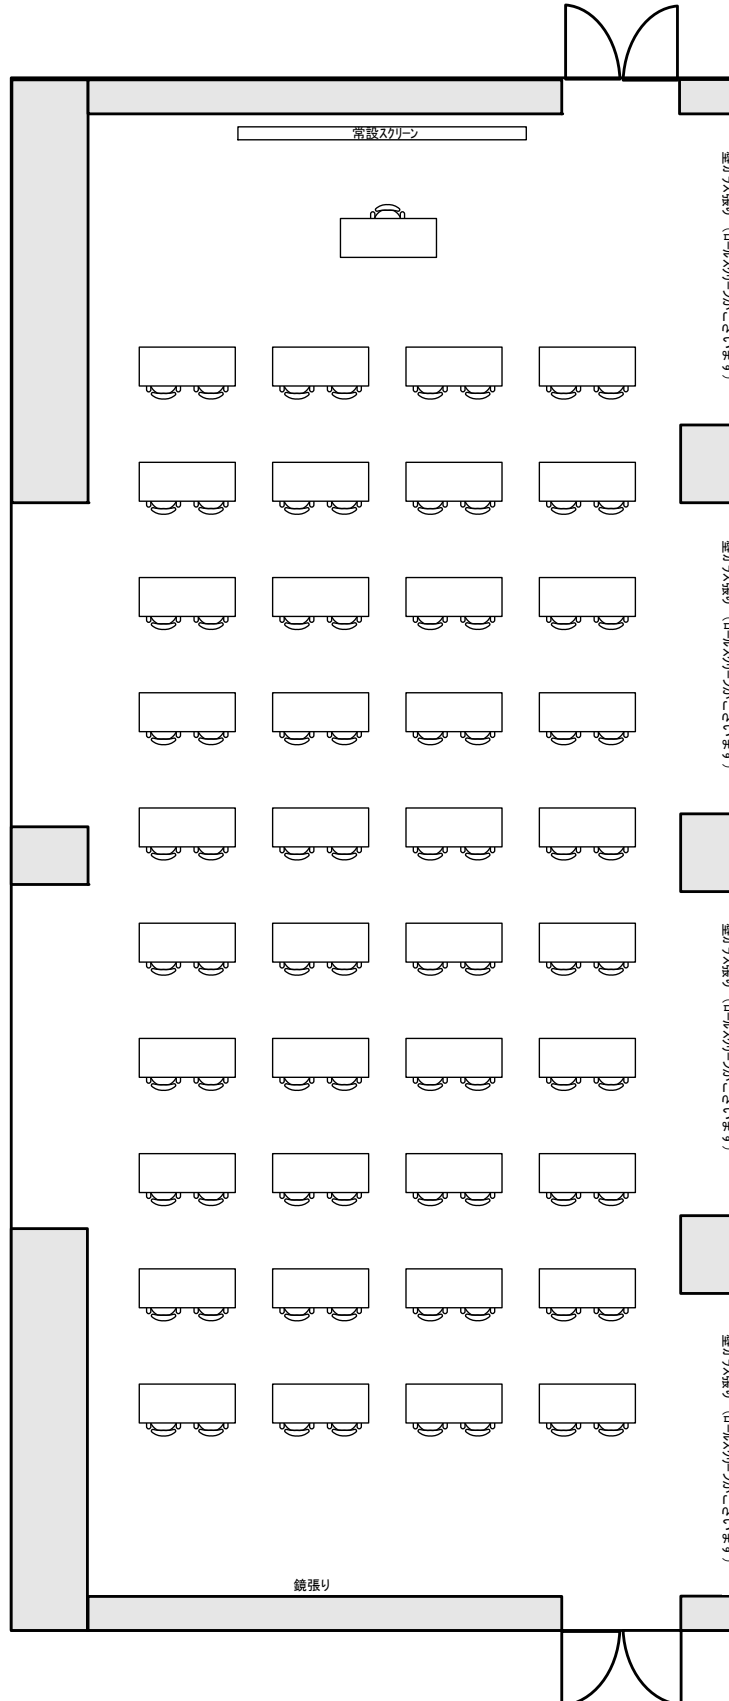

### トレーニングルーム

面積：276 m<sup>2</sup>      スクール型：80名

※ レイアウトの一例です。縮尺は実際と異なります。