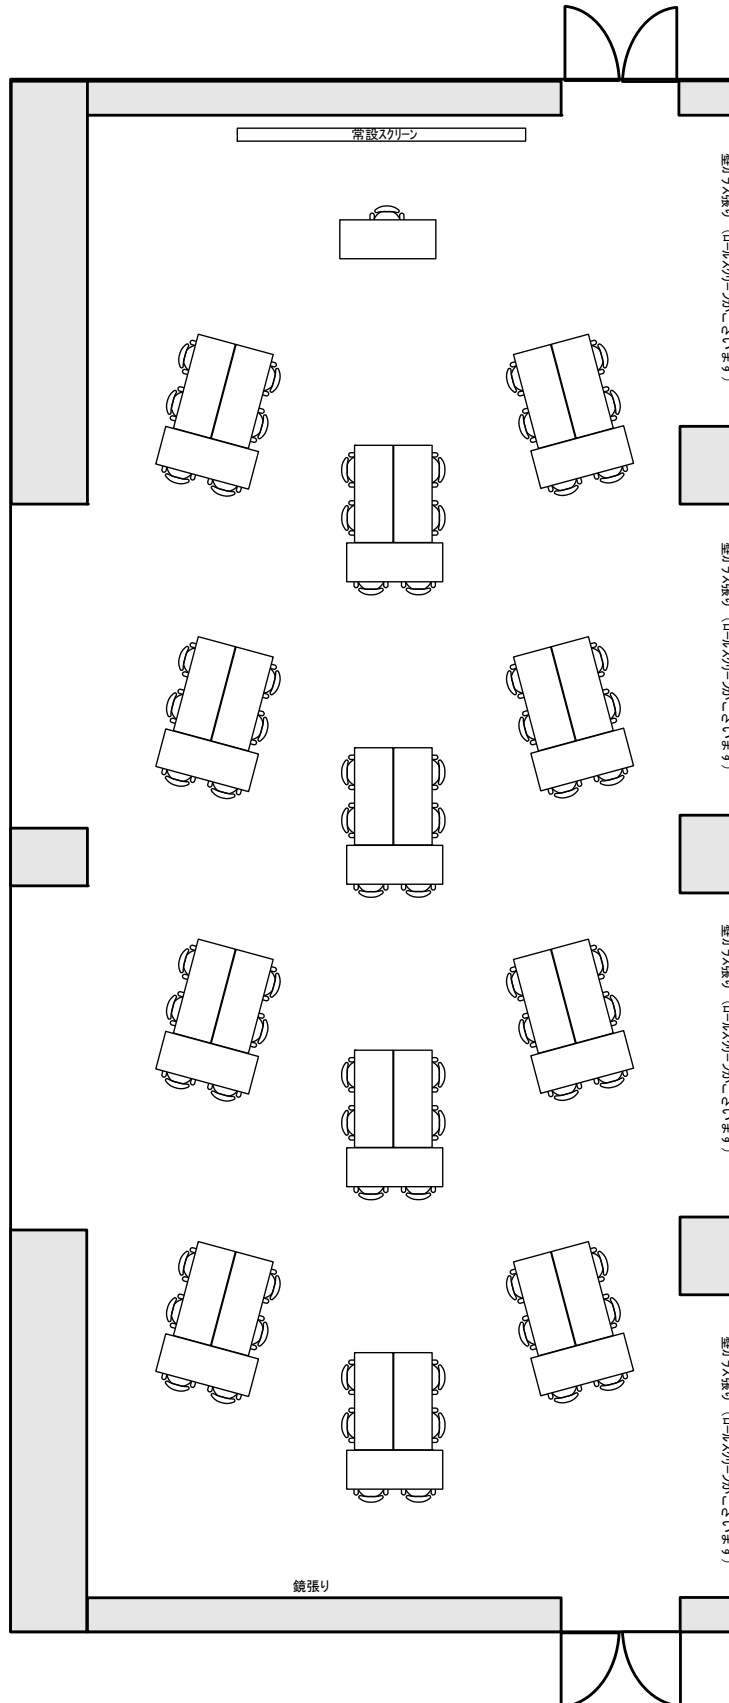

トレーニングルーム

面積：276 m² 島型：72名

※ レイアウトの一例です。縮尺は実際と異なります。