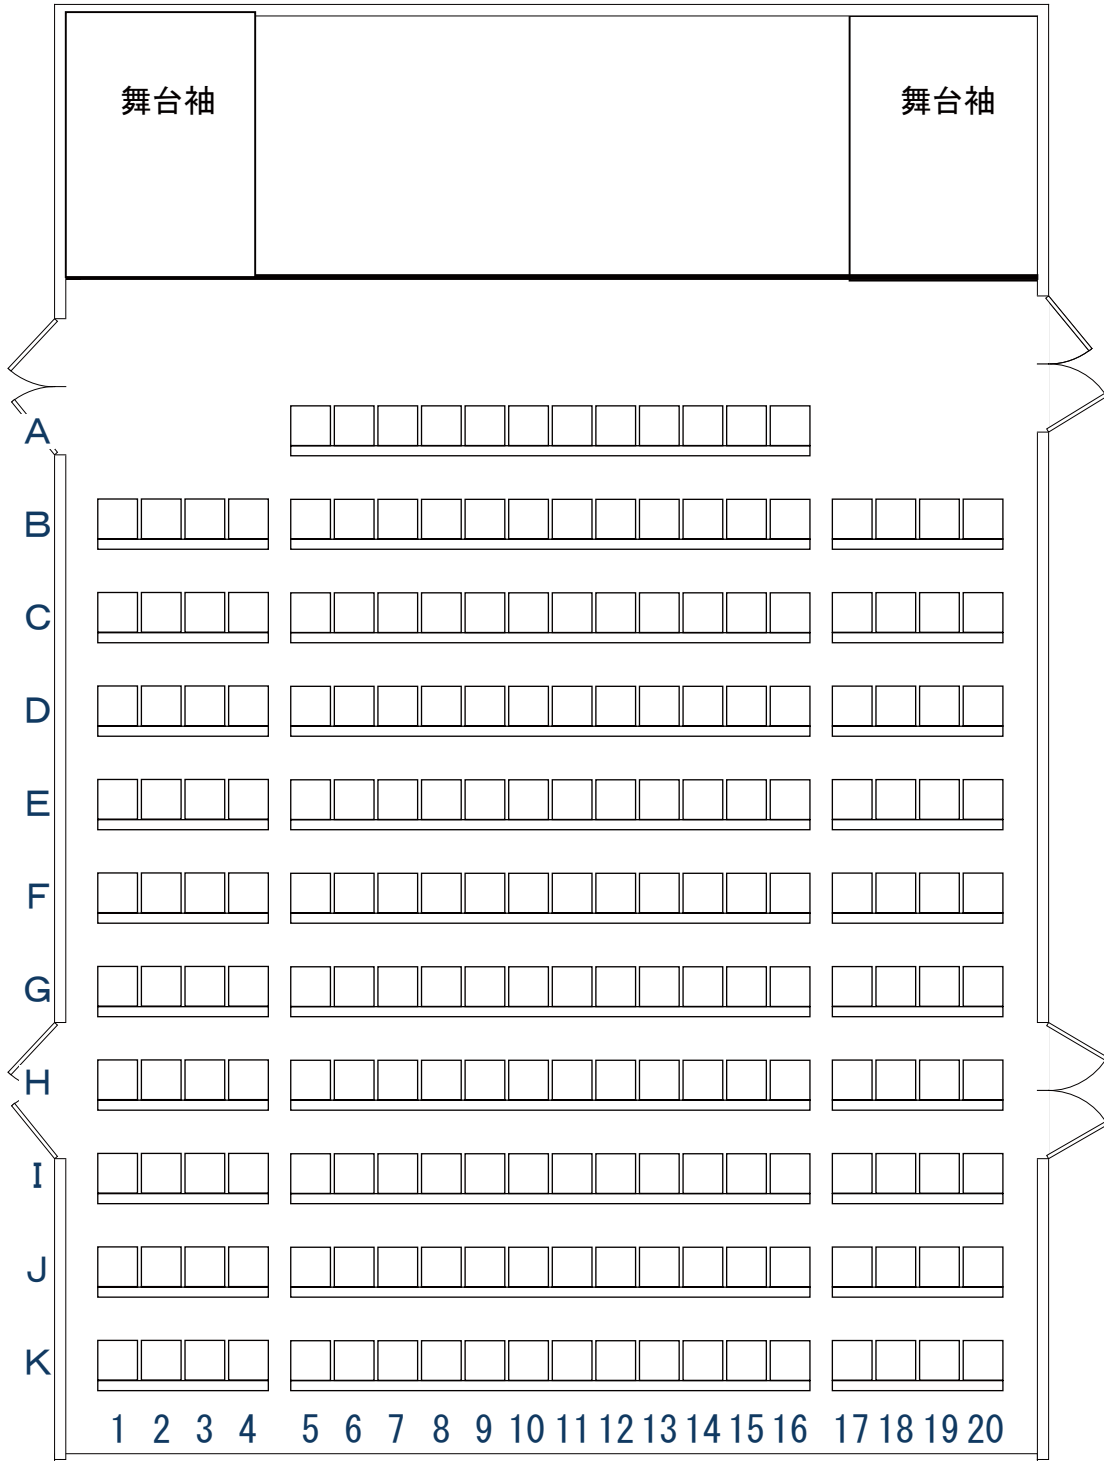

講堂

面積：203 m² シアター型：212名
(青字：座席番号)

講堂

面積：203 m² スクール型：96名