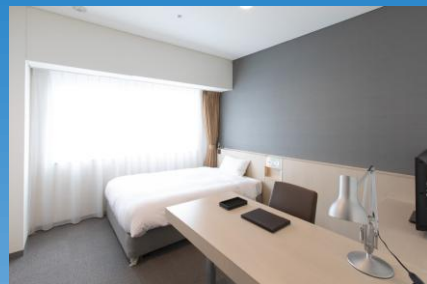

労働組合様向けのお得なプラン

UNION STAY PLAN

※写真はイメージです。

【研修＋宿泊プラン】

研修室1室2日間、シングルルーム1泊、お食事2食(夕・朝)がセットになって

おひとり様 **19,800** 円(税込)

木・金曜日ご宿泊の場合は、おひとり様あたり **1,100円(税込)**の追加料金を頂きます。

【研修プラン(日帰り利用)】

ホームページ掲載料金より **20%** お値引き致します。

- ●夕食から懇親会メニューへのアップグレードや2日目の昼食追加など、各種ご要望も承ります。
- ●本プランは労働組合様向けのプランとなります。 ●他のプランとの併用はできかねます。
- ●既にご予約いただいているご日程に本プランを適用することはできかねます。
- ●研修室はご参加の人数に応じた広さの1室をご用意させていただきます。
- ●旅行代理店様からのご予約は対象外とさせていただきます。

ご予約の際にプランご利用の旨をお申し付けください

セミナーハウス
クロス・ウェーブ 幕張 043-298-1161

ご予約はこちら