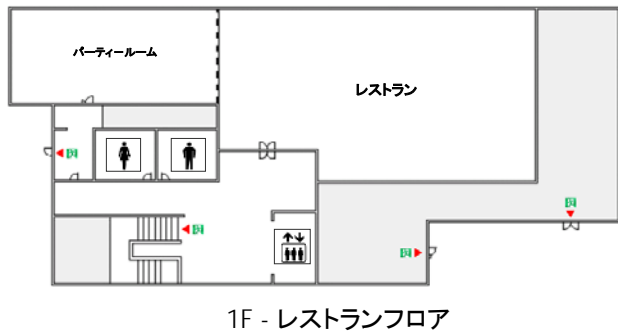

セミナーハウス クロス・ウェーブ 幕張 館内平面図

2F - 研修フロア

3F - 研修フロア

4F - 宿泊フロア

5F - 宿泊フロア

1F - レストランフロア

- . . . 非常口
- . . . 女性用トイレ / 1F, 2F, 3F
- . . . 男性用トイレ / 1F, 2F, 3F
- . . . 車椅子用トイレ / 2F
- . . . エレベーター
- . . . 喫煙室 / 2F, 3F
- . . . ビジネスサポートコーナー / 2F, 3F
- . . . 自動販売機 / 2F, 3F, 4F, 5F
- . . . コインランドリー / 5F