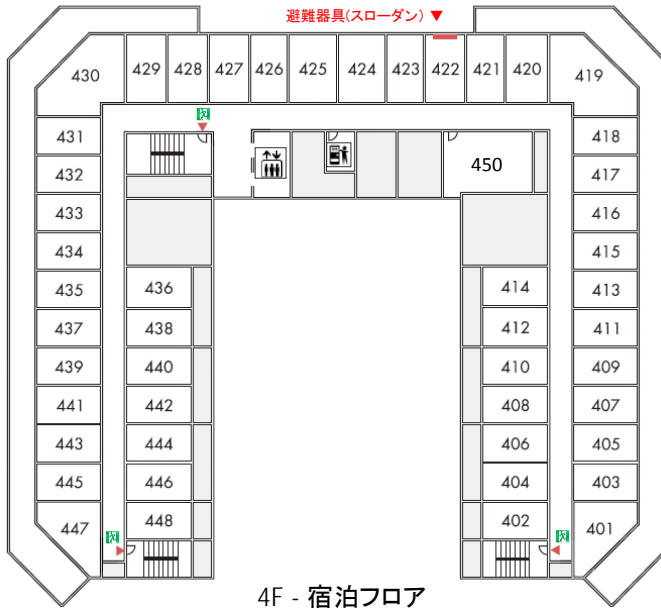

セミナーハウス クロス・ウェーブ 幕張 館内平面図

2F - 研修フロア

3F - 研修フロア

4F - 宿泊フロア

5F - 宿泊フロア

1F - レストランフロア

- . . . 非常口
- . . . 女性用トイレ / 1F, 2F, 3F
- . . . 男性用トイレ / 1F, 2F, 3F
- . . . 車椅子用トイレ / 2F
- . . . エレベーター
- . . . 喫煙室 / 2F, 3F
- . . . ビジネスサポートコーナー / 2F, 3F
- . . . 自動販売機 / 2F, 3F, 4F, 5F
- . . . コインランドリー / 5F