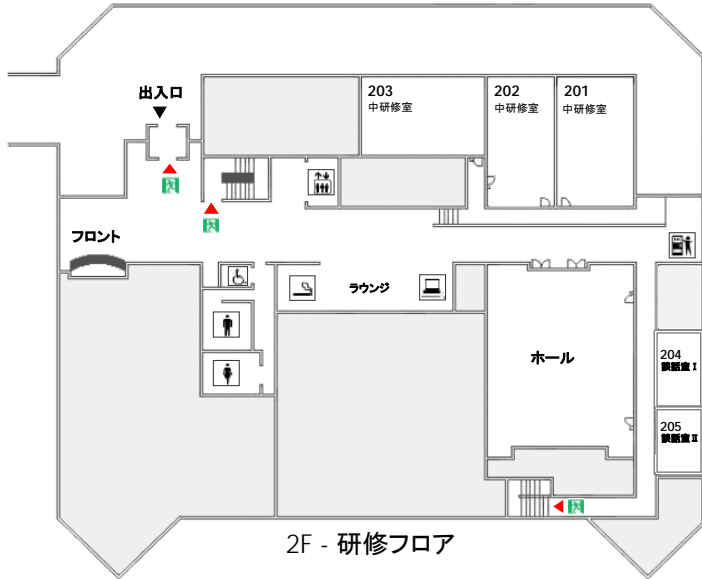

セミナーハウス クロス・ウェーブ 幕張 館内平面図

2F - 研修フロア

3F - 研修フロア

4F - 宿泊フロア

5F - 宿泊フロア

1F - レストランフロア

- . . . 非常口
- . . . 女性用トイレ / 1F, 2F, 3F
- . . . 男性用トイレ / 1F, 2F, 3F
- . . . 車椅子用トイレ / 2F
- . . . エレベーター
- . . . 喫煙室 / 2F, 3F
- . . . ビジネスサポートコーナー / 2F, 3F
- . . . 自動販売機 / 2F, 3F, 4F, 5F
- . . . コインランドリー / 5F