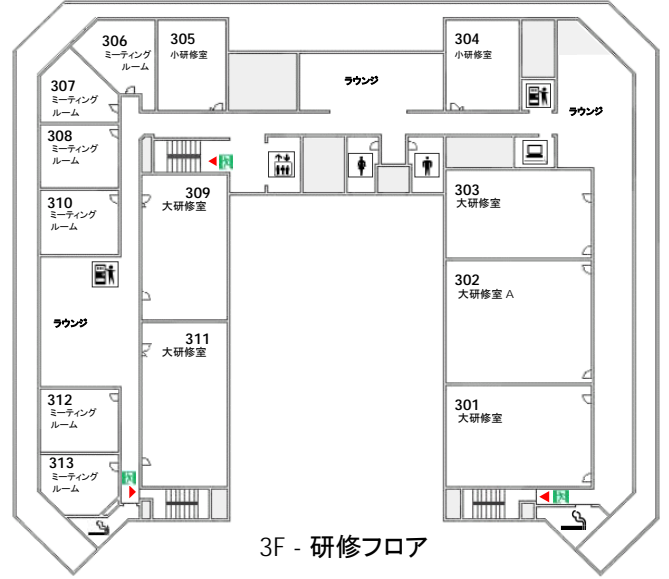

セミナーハウス クロス・ウェーブ 幕張 館内平面図

2F - 研修フロア

3F - 研修フロア

4F - 宿泊フロア

5F - 宿泊フロア

1F - レストランフロア

- . . . 非常口
- . . . 女性用トイレ / 1F, 2F, 3F
- . . . 男性用トイレ / 1F, 2F, 3F
- . . . 車椅子用トイレ / 2F
- . . . エレベーター
- . . . 喫煙室 / 2F, 3F
- . . . ビジネスサポートコーナー / 2F, 3F
- . . . 自動販売機 / 2F, 3F, 4F, 5F
- . . . コインランドリー / 5F