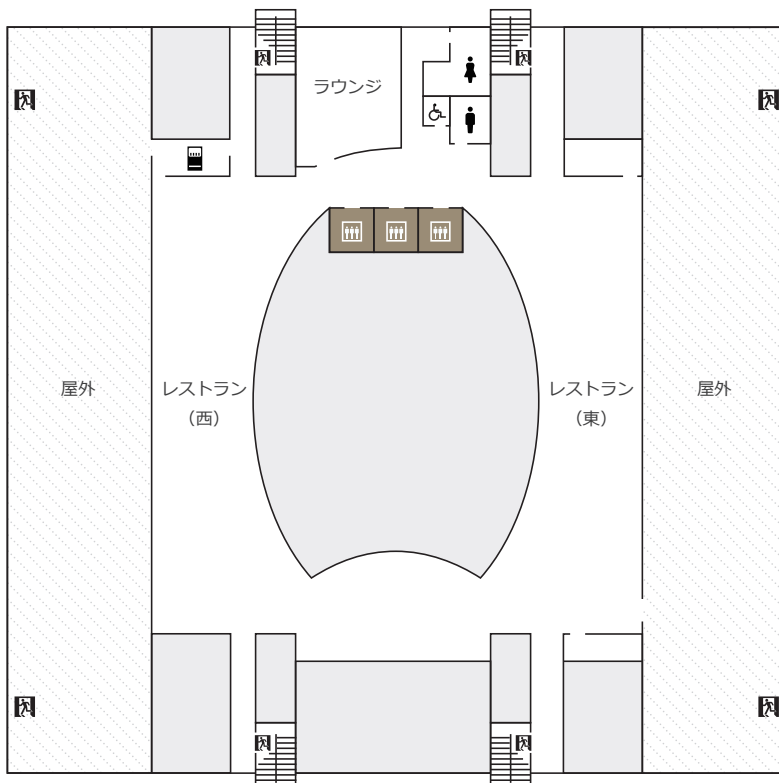

FLOOR MAP フロアマップ

セミナーハウス クロス・ウェーブ 府中

B2F

B1F

FLOOR MAP フロアマップ

セミナーハウス クロス・ウェーブ 府中

1F

2F

FLOOR MAP フロアマップ

セミナーハウス クロス・ウェーブ 府中

3F

4F

-  エレベーター
-  トイレ
-  多目的トイレ
-  コピーコーナー
-  自動販売機
-  喫煙所
-  非常口

FLOOR MAP フロアマップ

セミナーハウス クロス・ウェーブ 府中

5F - 9F

談話室は5F・7F・9Fのみ

10F

-  エレベーター
-  トイレ
(5F・7F・9F)
-  多目的トイレ
(5F・7F・9F)
-  自動販売機
-  製氷機
(5F・7F・9F)
-  マッサージ機
-  非常口