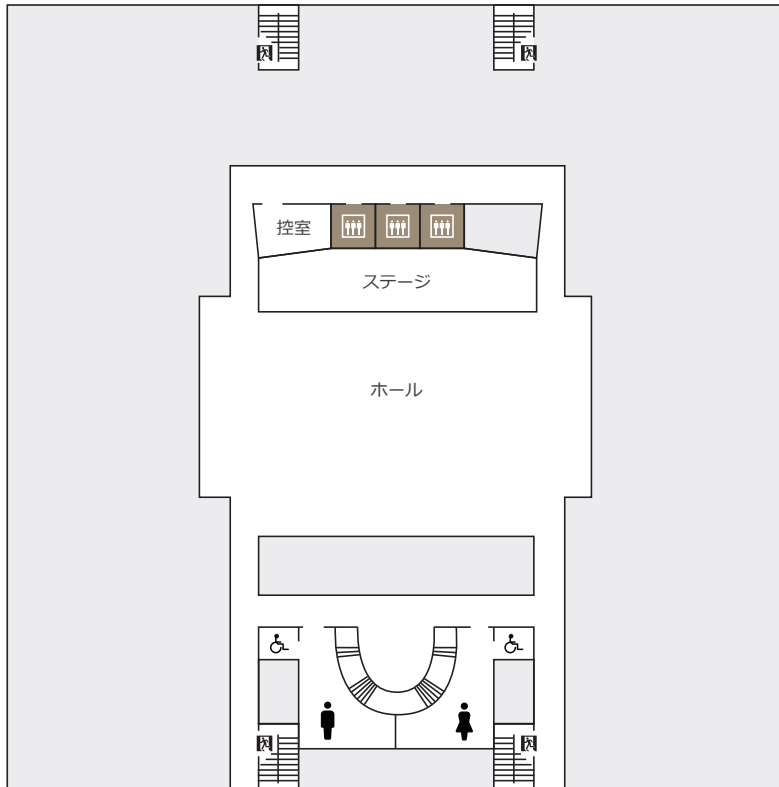

FLOOR MAP フロアマップ

セミナーハウス クロス・ウェーブ 府中

B2F

B1F

FLOOR MAP フロアマップ

セミナーハウス クロス・ウェーブ 府中

1F

2F

FLOOR MAP フロアマップ

セミナーハウス クロス・ウェーブ 府中

3F

4F

-  エレベーター
-  トイレ
-  多目的トイレ
-  コピーコーナー
-  自動販売機
-  喫煙所
-  非常口

FLOOR MAP フロアマップ

セミナーハウス クロス・ウェーブ 府中

5F - 9F

談話室は5F・7F・9Fのみ

10F

-  エレベーター
-  トイレ
(5F・7F・9F)
-  多目的トイレ
(5F・7F・9F)
-  自動販売機
-  製氷機
(5F・7F・9F)
-  マッサージ機
-  非常口