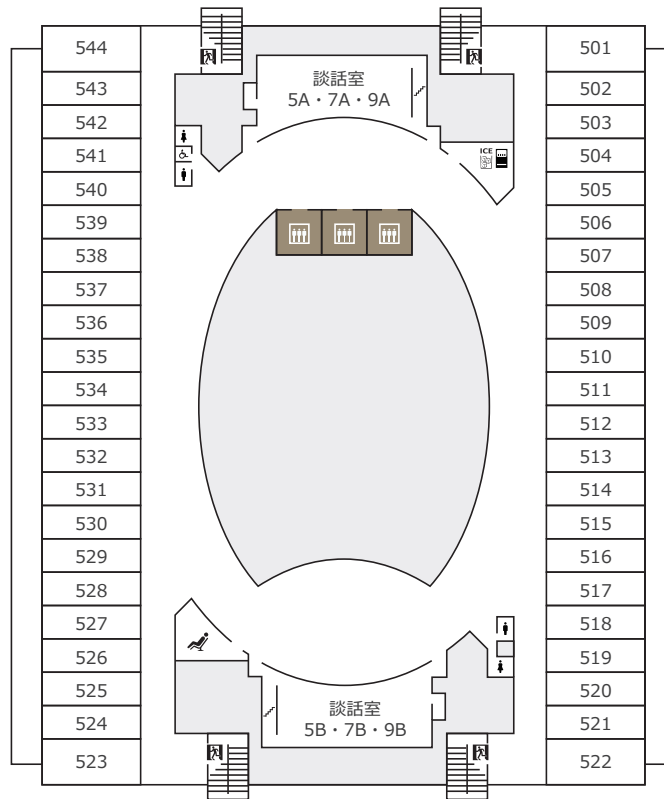

FLOOR MAP フロアマップ

セミナーハウス クロス・ウェーブ 府中

B2F

B1F

FLOOR MAP フロアマップ

セミナーハウス クロス・ウェーブ 府中

1F

2F

FLOOR MAP フロアマップ

セミナーハウス クロス・ウェーブ 府中

3F

4F

-  エレベーター
-  トイレ
-  多目的トイレ
-  コピーコーナー
-  自動販売機
-  喫煙所
-  非常口

FLOOR MAP フロアマップ

セミナーハウス クロス・ウェーブ 府中

5F - 9F

談話室は5F・7F・9Fのみ

10F

-  エレベーター
-  トイレ
(5F・7F・9F)
-  多目的トイレ
(5F・7F・9F)
-  自動販売機
-  製氷機
(5F・7F・9F)
-  マッサージ機
-  非常口