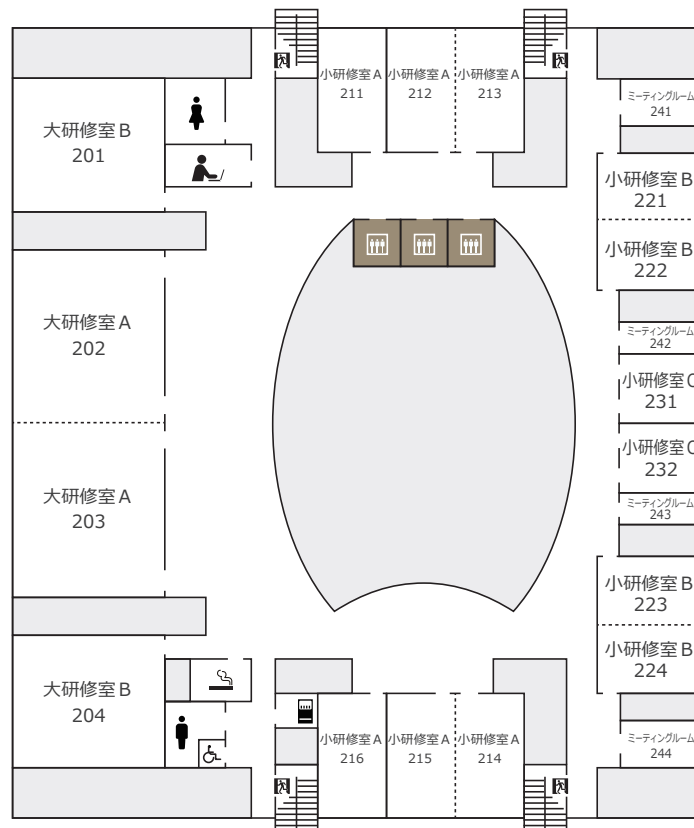

FLOOR MAP フロアマップ

セミナーハウス クロス・ウェーブ 府中

B2F

B1F

FLOOR MAP フロアマップ

セミナーハウス クロス・ウェーブ 府中

1F

2F

FLOOR MAP フロアマップ

セミナーハウス クロス・ウェーブ 府中

3F

4F

-  エレベーター
-  トイレ
-  多目的トイレ
-  コピーコーナー
-  自動販売機
-  喫煙所
-  非常口

FLOOR MAP フロアマップ

セミナーハウス クロス・ウェーブ 府中

5F - 9F

談話室は5F・7F・9Fのみ

10F

-  エレベーター
-  トイレ
(5F・7F・9F)
-  多目的トイレ
(5F・7F・9F)
-  自動販売機
-  製氷機
(5F・7F・9F)
-  マッサージ機
-  非常口