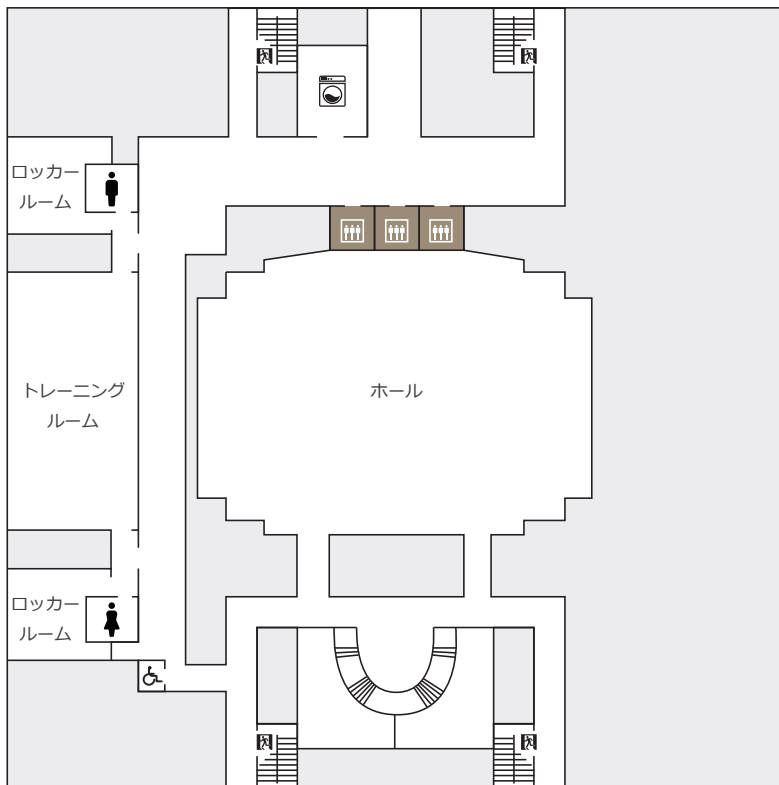

FLOOR MAP フロアマップ

セミナーハウス クロス・ウェーブ 府中

B2F

B1F

FLOOR MAP フロアマップ

セミナーハウス クロス・ウェーブ 府中

1F

2F

FLOOR MAP フロアマップ

セミナーハウス クロス・ウェーブ 府中

3F

4F

-  エレベーター
-  トイレ
-  多目的トイレ
-  コピーコーナー
-  自動販売機
-  喫煙所
-  非常口

FLOOR MAP フロアマップ

セミナーハウス クロス・ウェーブ 府中

5F - 9F

談話室は5F・7F・9Fのみ

10F

-  エレベーター
-  トイレ
(5F・7F・9F)
-  多目的トイレ
(5F・7F・9F)
-  自動販売機
-  製氷機
(5F・7F・9F)
-  マッサージ機
-  非常口