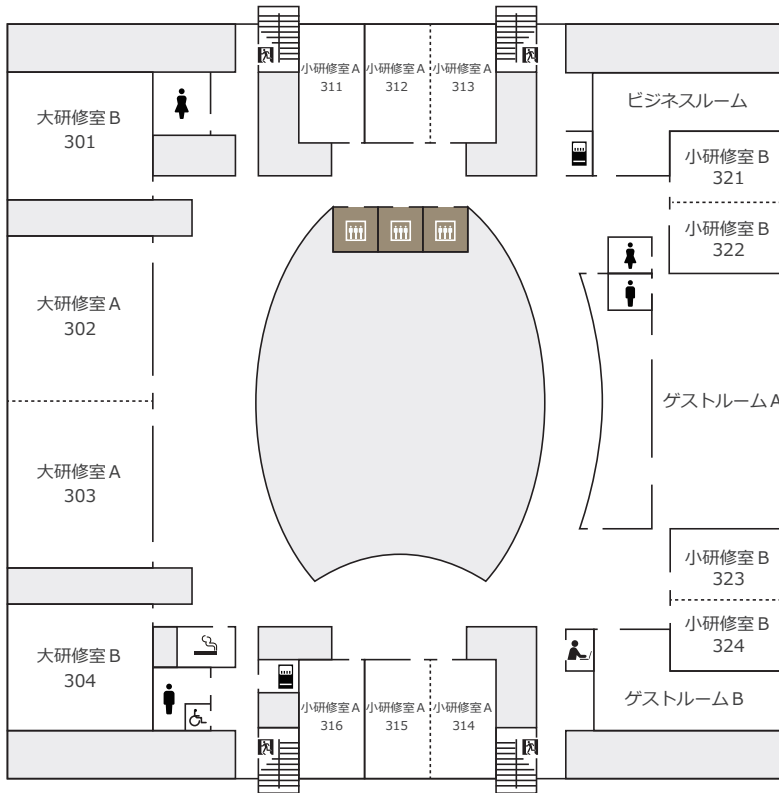

FLOOR MAP フロアマップ

セミナーハウス クロス・ウェーブ 府中

B2F

B1F

FLOOR MAP フロアマップ

セミナーハウス クロス・ウェーブ 府中

1F

2F

FLOOR MAP フロアマップ

セミナーハウス クロス・ウェーブ 府中

3F

4F

-  エレベーター
-  トイレ
-  多目的トイレ
-  コピーコーナー
-  自動販売機
-  喫煙所
-  非常口

FLOOR MAP フロアマップ

セミナーハウス クロス・ウェーブ 府中

5F - 9F

談話室は5F・7F・9Fのみ

10F

-  エレベーター
-  トイレ
(5F・7F・9F)
-  多目的トイレ
(5F・7F・9F)
-  自動販売機
-  製氷機
(5F・7F・9F)
-  マッサージ機
-  非常口