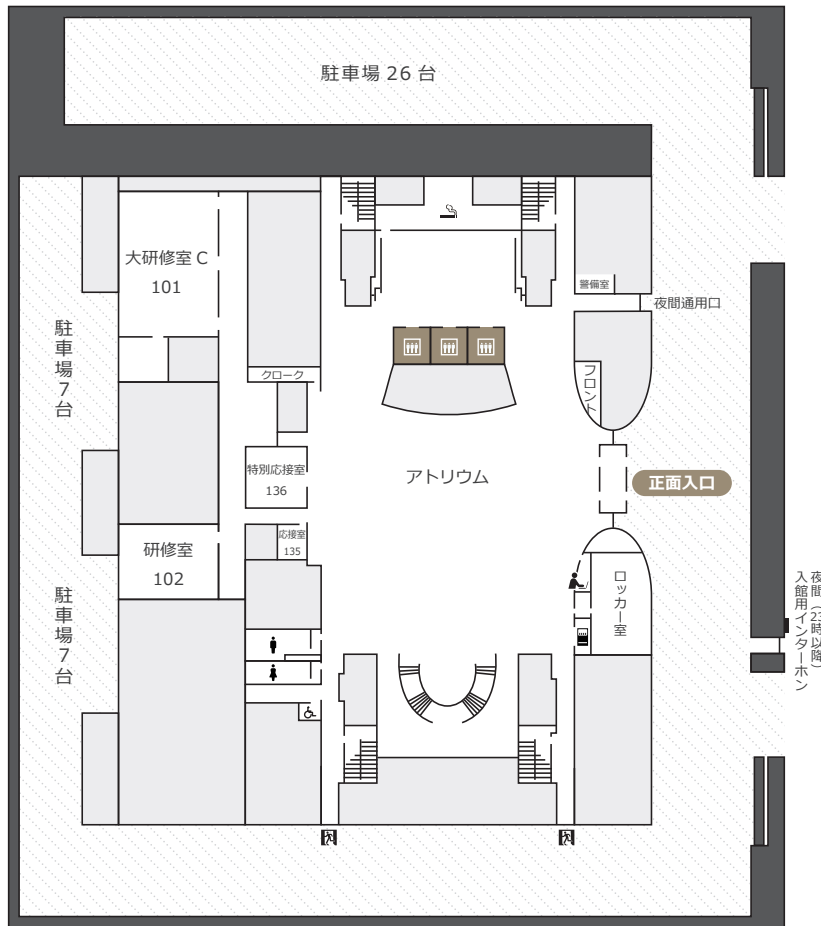

FLOOR MAP フロアマップ

セミナーハウス クロス・ウェーブ 府中

B2F

B1F

FLOOR MAP フロアマップ

セミナーハウス クロス・ウェーブ 府中

1F

2F

FLOOR MAP フロアマップ

セミナーハウス クロス・ウェーブ 府中

3F

4F

-  エレベーター
-  トイレ
-  多目的トイレ
-  コピーコーナー
-  自動販売機
-  喫煙所
-  非常口

FLOOR MAP フロアマップ

セミナーハウス クロス・ウェーブ 府中

5F - 9F

談話室は5F・7F・9Fのみ

10F

-  エレベーター
-  トイレ
(5F・7F・9F)
-  多目的トイレ
(5F・7F・9F)
-  自動販売機
-  製氷機
(5F・7F・9F)
-  マッサージ機
-  非常口