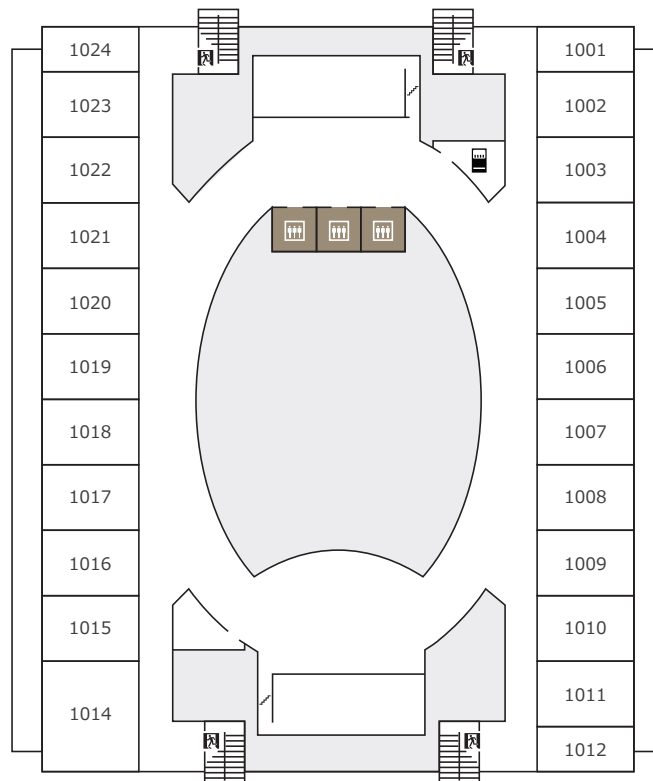

FLOOR MAP フロアマップ

セミナーハウス クロス・ウェーブ 府中

B2F

B1F

FLOOR MAP フロアマップ

セミナーハウス クロス・ウェーブ 府中

1F

2F

FLOOR MAP フロアマップ

セミナーハウス クロス・ウェーブ 府中

3F

4F

-  エレベーター
-  トイレ
-  多目的トイレ
-  コピーコーナー
-  自動販売機
-  喫煙所
-  非常口

FLOOR MAP フロアマップ

セミナーハウス クロス・ウェーブ 府中

5F - 9F

談話室は5F・7F・9Fのみ

10F

-  エレベーター
-  トイレ
(5F・7F・9F)
-  多目的トイレ
(5F・7F・9F)
-  自動販売機
-  製氷機
(5F・7F・9F)
-  マッサージ機
-  非常口