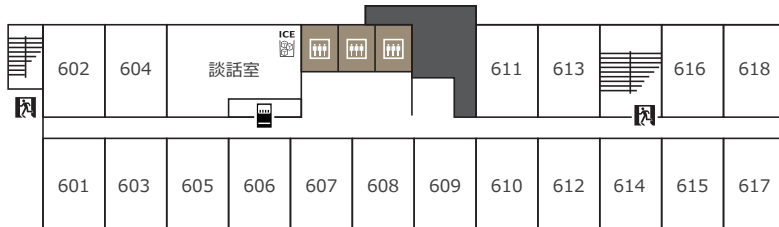

FLOOR MAP フロアマップ

セミナーハウス クロス・ウェーブ 船橋

1F

2F

- エレベーター
- トイレ
- 多目的トイレ
- コピーコーナー
- 自動販売機
- 喫煙所
- 非常口

FLOOR MAP フロアマップ

セミナーハウス クロス・ウェーブ 船橋

3F

4F

-  エレベーター
-  トイレ
-  多目的トイレ
-  コピーコーナー
-  自動販売機
-  喫煙所 (加熱式タバコ専用)
-  非常口

FLOOR MAP フロアマップ

セミナーハウス クロス・ウェーブ 船橋

5F

6F - 13F

14F

-  エレベーター
-  トイレ
-  自動販売機
-  ICE 製氷機
-  ランドリー
-  非常口