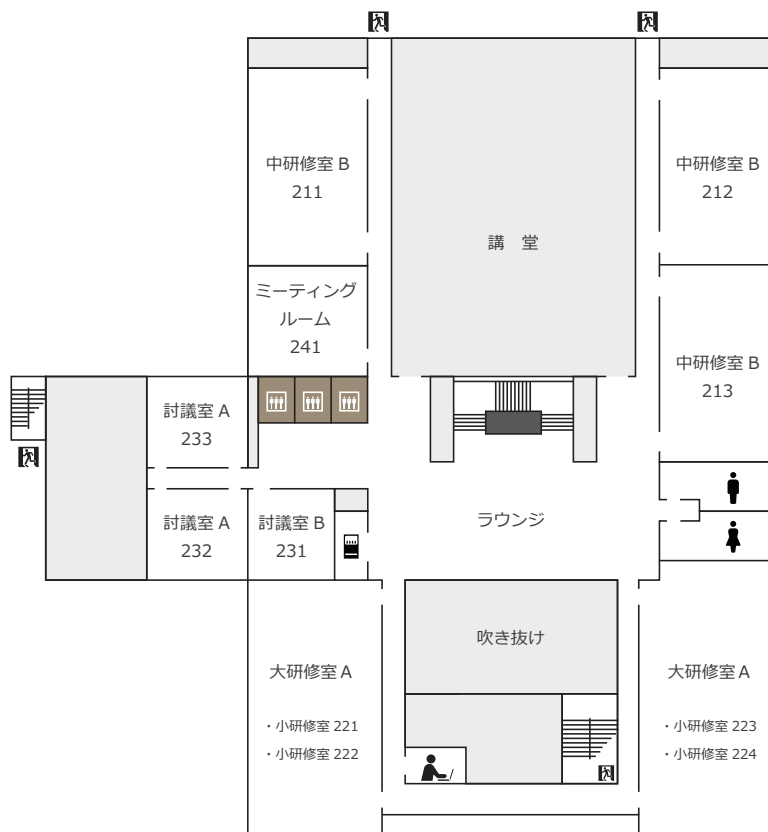

FLOOR MAP フロアマップ

セミナーハウス クロス・ウェーブ 船橋

1F

2F

- エレベーター
- トイレ
- 多目的トイレ
- コピーコーナー
- 自動販売機
- 喫煙所
- 非常口

FLOOR MAP フロアマップ

セミナーハウス クロス・ウェーブ 船橋

3F

4F

-  エレベーター
-  トイレ
-  多目的トイレ
-  コピーコーナー
-  自動販売機
-  喫煙所 (加熱式タバコ専用)
-  非常口

FLOOR MAP フロアマップ

セミナーハウス クロス・ウェーブ 船橋

5F

6F - 13F

14F

-  エレベーター
-  トイレ
-  自動販売機
-  ICE 製氷機
-  ランドリー
-  非常口