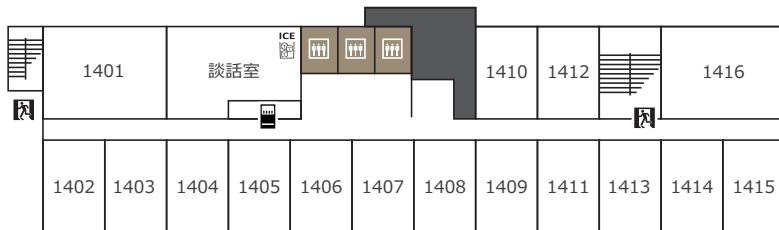

FLOOR MAP フロアマップ

セミナーハウス クロス・ウェーブ 船橋

1F

2F

- エレベーター
- トイレ
- 多目的トイレ
- コピーコーナー
- 自動販売機
- 喫煙所
- 非常口

FLOOR MAP フロアマップ

セミナーハウス クロス・ウェーブ 船橋

3F

4F

-  エレベーター
-  トイレ
-  多目的トイレ
-  コピーコーナー
-  自動販売機
-  喫煙所 (加熱式タバコ専用)
-  非常口

FLOOR MAP フロアマップ

セミナーハウス クロス・ウェーブ 船橋

5F

6F - 13F

14F

-  エレベーター
-  トイレ
-  自動販売機
-  ICE 製氷機
-  ランドリー
-  非常口