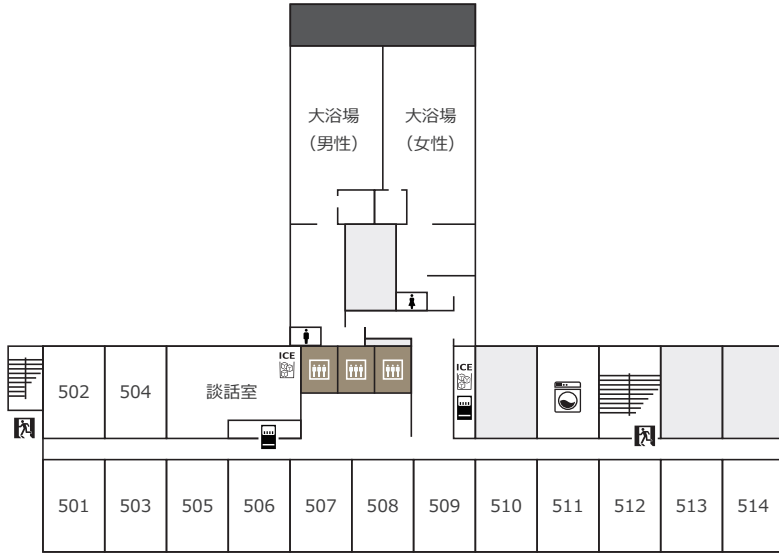

FLOOR MAP フロアマップ

セミナーハウス クロス・ウェーブ 船橋

1F

2F

- エレベーター
- トイレ
- 多目的トイレ
- コピーコーナー
- 自動販売機
- 喫煙所
- 非常口

FLOOR MAP フロアマップ

セミナーハウス クロス・ウェーブ 船橋

3F

4F

-  エレベーター
-  トイレ
-  多目的トイレ
-  コピーコーナー
-  自動販売機
-  喫煙所 (加熱式タバコ専用)
-  非常口

FLOOR MAP フロアマップ

セミナーハウス クロス・ウェーブ 船橋

5F

6F - 13F

14F

-  エレベーター
-  トイレ
-  自動販売機
-  ICE 製氷機
-  ランドリー
-  非常口