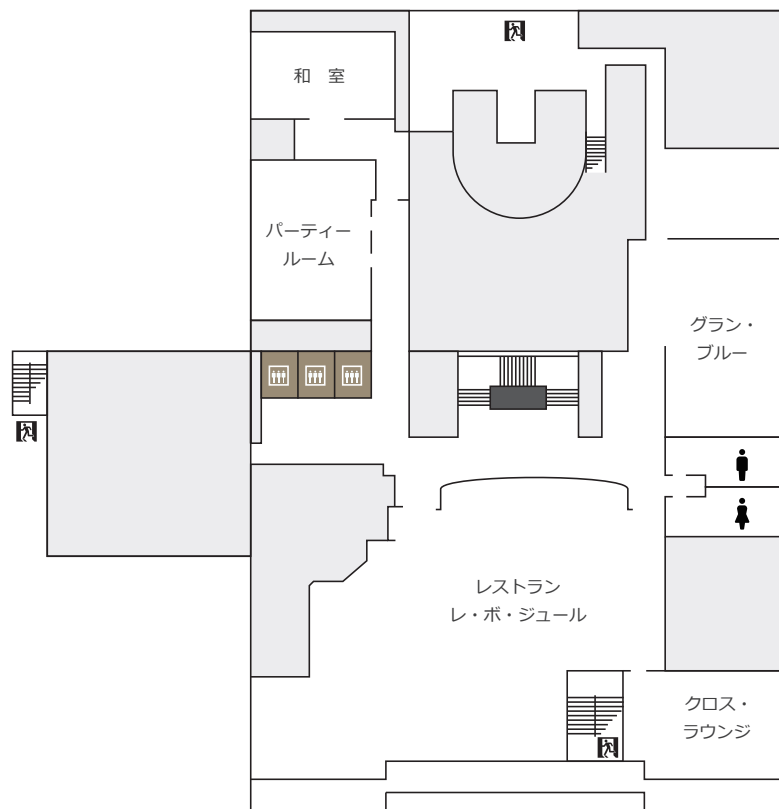

FLOOR MAP フロアマップ

セミナーハウス クロス・ウェーブ 船橋

1F

2F

- エレベーター
- トイレ
- 多目的トイレ
- コピーコーナー
- 自動販売機
- 喫煙所
- 非常口

FLOOR MAP フロアマップ

セミナーハウス クロス・ウェーブ 船橋

3F

4F

-  エレベーター
-  トイレ
-  多目的トイレ
-  コピーコーナー
-  自動販売機
-  喫煙所 (加熱式タバコ専用)
-  非常口

FLOOR MAP フロアマップ

セミナーハウス クロス・ウェーブ 船橋

5F

6F - 13F

14F

-  エレベーター
-  トイレ
-  自動販売機
-  ICE 製氷機
-  ランドリー
-  非常口