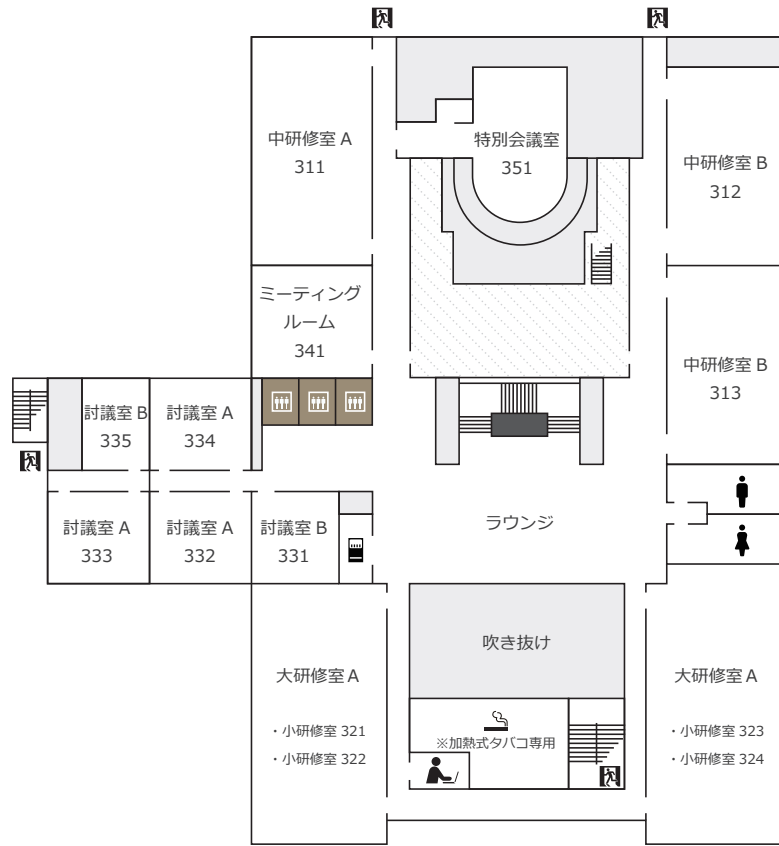

FLOOR MAP フロアマップ

セミナーハウス クロス・ウェーブ 船橋

1F

2F

- エレベーター
- トイレ
- 多目的トイレ
- コピーコーナー
- 自動販売機
- 喫煙所
- 非常口

FLOOR MAP フロアマップ

セミナーハウス クロス・ウェーブ 船橋

3F

4F

-  エレベーター
-  トイレ
-  多目的トイレ
-  コピーコーナー
-  自動販売機
-  喫煙所 (加熱式タバコ専用)
-  非常口

FLOOR MAP フロアマップ

セミナーハウス クロス・ウェーブ 船橋

5F

6F - 13F

14F

-  エレベーター
-  トイレ
-  自動販売機
-  ICE 製氷機
-  ランドリー
-  非常口