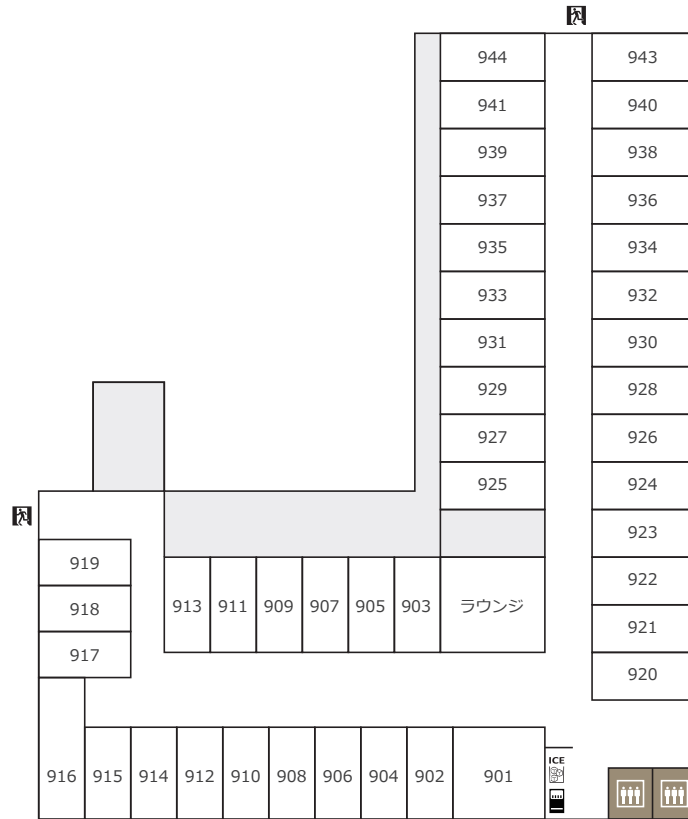

FLOOR MAP フロアマップ

セミナーハウス クロス・ウェーブ 梅田

9F

- エレベーター
- 自動販売機
- ICE 製氷機
- 非常口