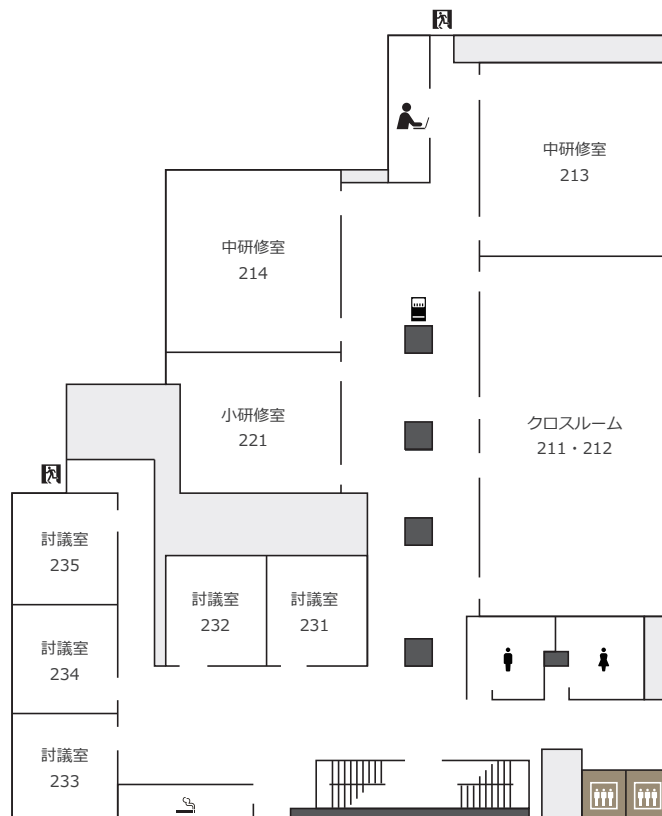

FLOOR MAP フロアマップ

セミナーハウス クロス・ウェーブ 梅田

1F

2F

-  エレベーター
-  トイレ
-  多目的トイレ
-  コピーコーナー
-  自動販売機
-  喫煙所
-  非常口

FLOOR MAP フロアマップ

セミナーハウス クロス・ウェーブ 梅田

3F

4F

FLOOR MAP フロアマップ

セミナーハウス クロス・ウェーブ 梅田

5F

6F - 8F

-  エレベーター
-  自動販売機
-  ICE 製氷機
-  ランドリー
-  非常口

FLOOR MAP フロアマップ

セミナーハウス クロス・ウェーブ 梅田