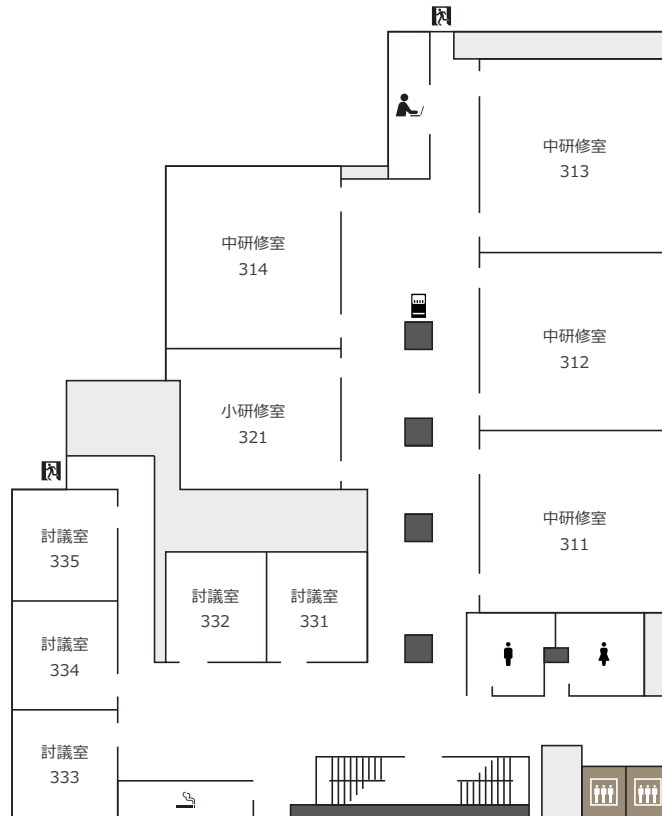

FLOOR MAP フロアマップ

セミナーハウス クロス・ウェーブ 梅田

1F

2F

-  エレベーター
-  トイレ
-  多目的トイレ
-  コピーコーナー
-  自動販売機
-  喫煙所
-  非常口

FLOOR MAP フロアマップ

セミナーハウス クロス・ウェーブ 梅田

3F

4F

FLOOR MAP フロアマップ

セミナーハウス クロス・ウェーブ 梅田

5F

6F - 8F

-  エレベーター
-  自動販売機
-  ICE 製氷機
-  ランドリー
-  非常口

FLOOR MAP フロアマップ

セミナーハウス クロス・ウェーブ 梅田