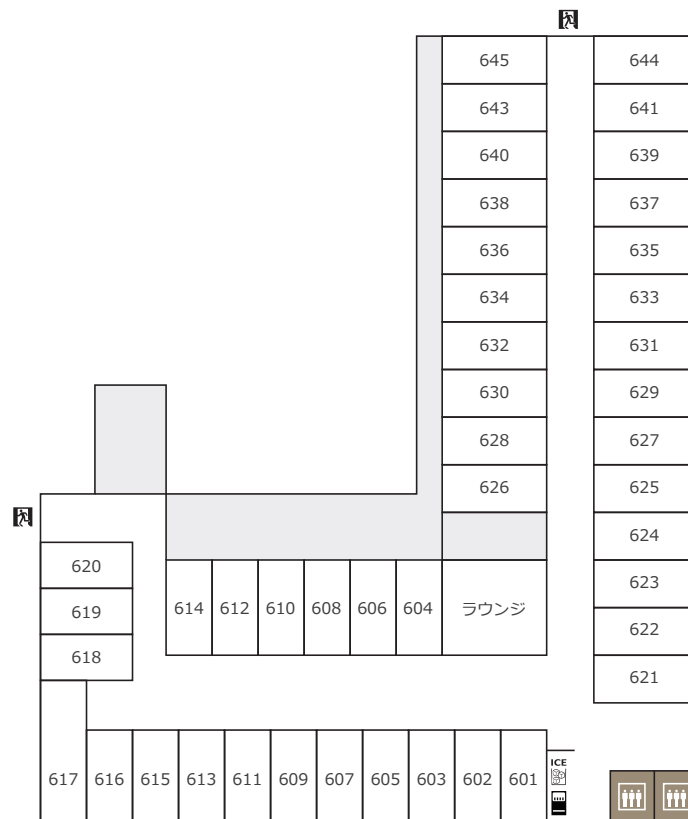

FLOOR MAP フロアマップ

セミナーハウス クロス・ウェーブ 梅田

1F

2F

-  エレベーター
-  トイレ
-  多目的トイレ
-  コピーコーナー
-  自動販売機
-  喫煙所
-  非常口

FLOOR MAP フロアマップ

セミナーハウス クロス・ウェーブ 梅田

3F

4F

FLOOR MAP フロアマップ

セミナーハウス クロス・ウェーブ 梅田

5F

6F - 8F

-  エレベーター
-  自動販売機
-  ICE 製氷機
-  ランドリー
-  非常口

FLOOR MAP フロアマップ

セミナーハウス クロス・ウェーブ 梅田