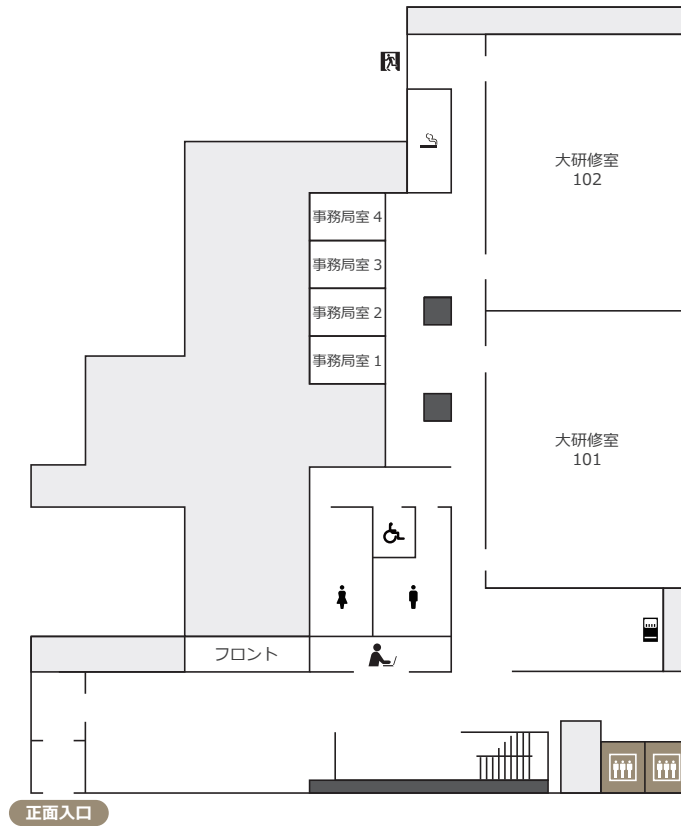

FLOOR MAP フロアマップ

セミナーハウス クロス・ウェーブ 梅田

1F

2F

-  エレベーター
-  トイレ
-  多目的トイレ
-  コピーコーナー
-  自動販売機
-  喫煙所
-  非常口

FLOOR MAP フロアマップ

セミナーハウス クロス・ウェーブ 梅田

3F

4F

FLOOR MAP フロアマップ

セミナーハウス クロス・ウェーブ 梅田

5F

6F - 8F

-  エレベーター
-  自動販売機
-  ICE 製氷機
-  ランドリー
-  非常口

FLOOR MAP フロアマップ

セミナーハウス クロス・ウェーブ 梅田