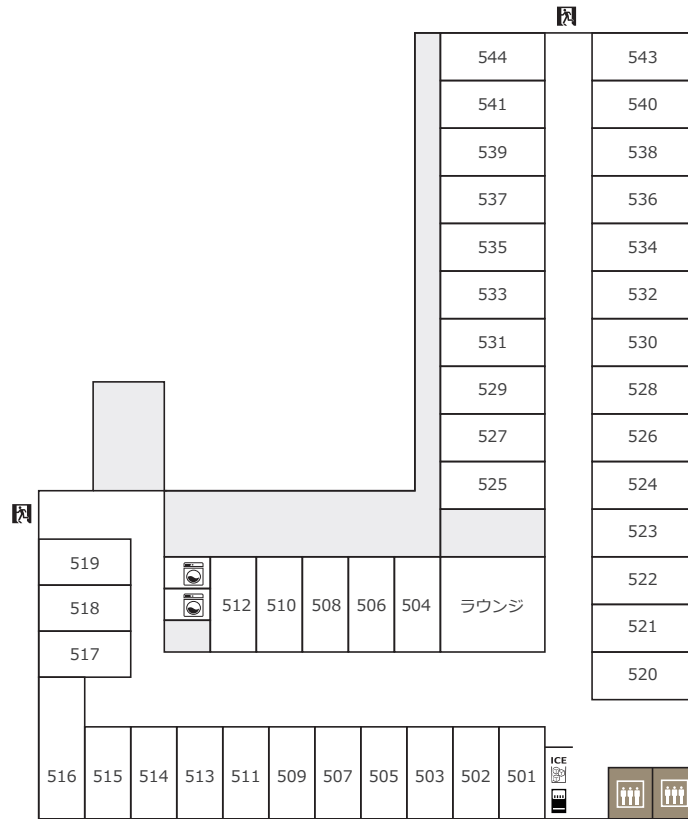

FLOOR MAP フロアマップ

セミナーハウス クロス・ウェーブ 梅田

1F

2F

-  エレベーター
-  トイレ
-  多目的トイレ
-  コピーコーナー
-  自動販売機
-  喫煙所
-  非常口

FLOOR MAP フロアマップ

セミナーハウス クロス・ウェーブ 梅田

3F

4F

FLOOR MAP フロアマップ

セミナーハウス クロス・ウェーブ 梅田

5F

6F - 8F

-  エレベーター
-  自動販売機
-  ICE 製氷機
-  ランドリー
-  非常口

FLOOR MAP フロアマップ

セミナーハウス クロス・ウェーブ 梅田