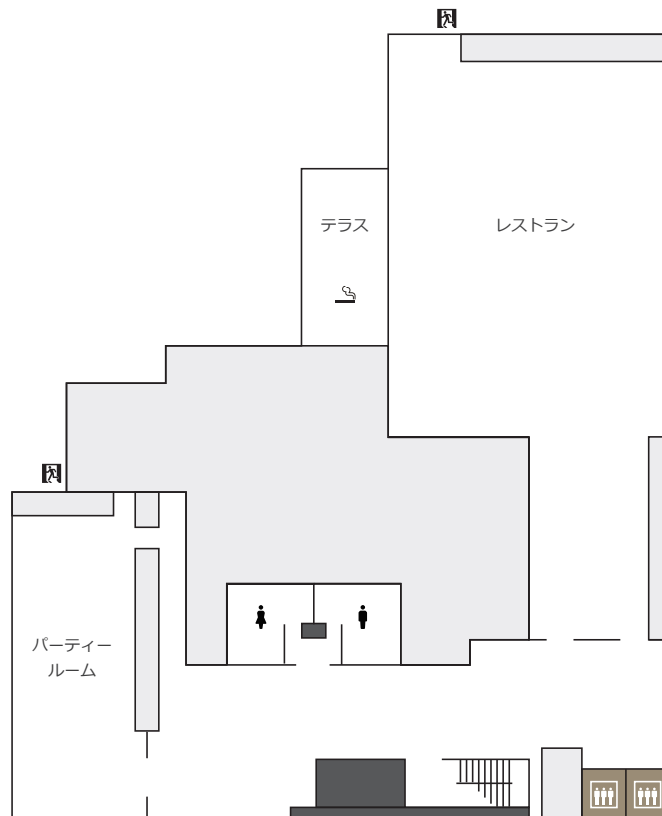

FLOOR MAP フロアマップ

セミナーハウス クロス・ウェーブ 梅田

1F

2F

-  エレベーター
-  トイレ
-  多目的トイレ
-  コピーコーナー
-  自動販売機
-  喫煙所
-  非常口

FLOOR MAP フロアマップ

セミナーハウス クロス・ウェーブ 梅田

3F

4F

FLOOR MAP フロアマップ

セミナーハウス クロス・ウェーブ 梅田

5F

6F - 8F

-  エレベーター
-  自動販売機
-  ICE 製氷機
-  ランドリー
-  非常口

FLOOR MAP フロアマップ

セミナーハウス クロス・ウェーブ 梅田