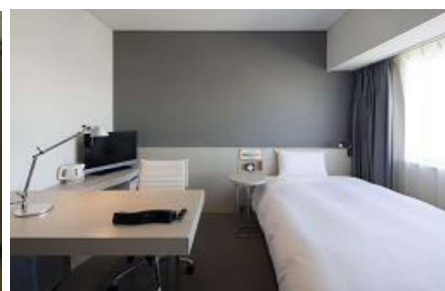

【宿泊室イメージ】 クロス・ウェーブ船橋

紹介先のお客様 (初めてクロス・ウェーブをご利用いただくお客様)

宿泊室料 10%OFF

研修室料 10%OFF (各研修室に設定されている「宿泊割引料金」または「基本料金」より)

◆初回ご実施分のみ、お値引きの対象とさせていただきます。

紹介元のお客様

宿泊室料 10%OFF

研修室料 10%OFF (各研修室に設定されている「宿泊割引料金」または「基本料金」より)

◆紹介先のお客様が当施設をご利用後、既にいただいているご予約を含む次回のご予約分 (1回) に対して上記お値引きを適用いたします。

※当キャンペーンは、GoToトラベルキャンペーンと併用することはできません。

※代理店様経由のご予約は、対象外とさせていただきます。

紹介先 ご記入欄

貴社名

ご部署名

ご担当

TEL

E-mail

紹介元 ご記入欄

貴社名

ご部署名

ご担当

クロス・ウェーブ各施設の住所・スペック等については、2ページ目をご覧ください。

セミナーハウス クロス・ウェーブ