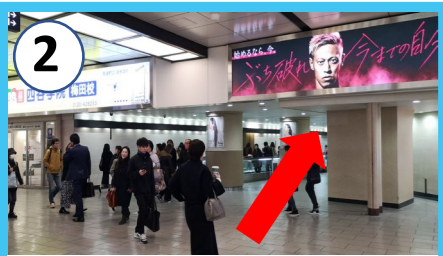

阪急 大阪梅田駅から クロス・ウェーブ梅田までの地下ルートマップ

阪急 大阪梅田駅

2

エスカレーターを降りたら直進

1

降りたホームの改札を出て
目の前のエスカレーターを降ります

3

ずっと直進します
阪急百貨店横を通過します

阪急百貨店

9

二方向に分かれますので
右側の階段を昇ります

10

階段を昇りきったらそのまま直進です

4

突き当りのエスカレーターを
降ります

JR大阪駅

6

入ってすぐの十字路を左折します

7

そのままEAST MALL方面へ直進

8

泉の広場のM-10の出口より
地上への階段を昇ります

5

エスカレーターを降りて直進
Whityうめだのエリアに入ります