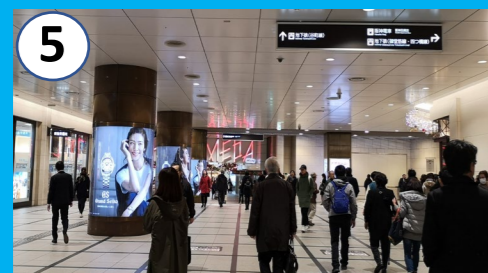

阪急百貨店

9

二方向に分かれますので
右側の階段を昇ります

10

階段を昇りきったらそのまま直進です

4

突き当りのエスカレーターを
降ります

JR大阪駅

6

入ってすぐの十字路を左折します

7

そのままEAST MALL方面へ直進

8

泉の広場のM-10の出口より
地上への階段を昇ります

5

エスカレーターを降りて直進
Whityうめだのエリアに入ります