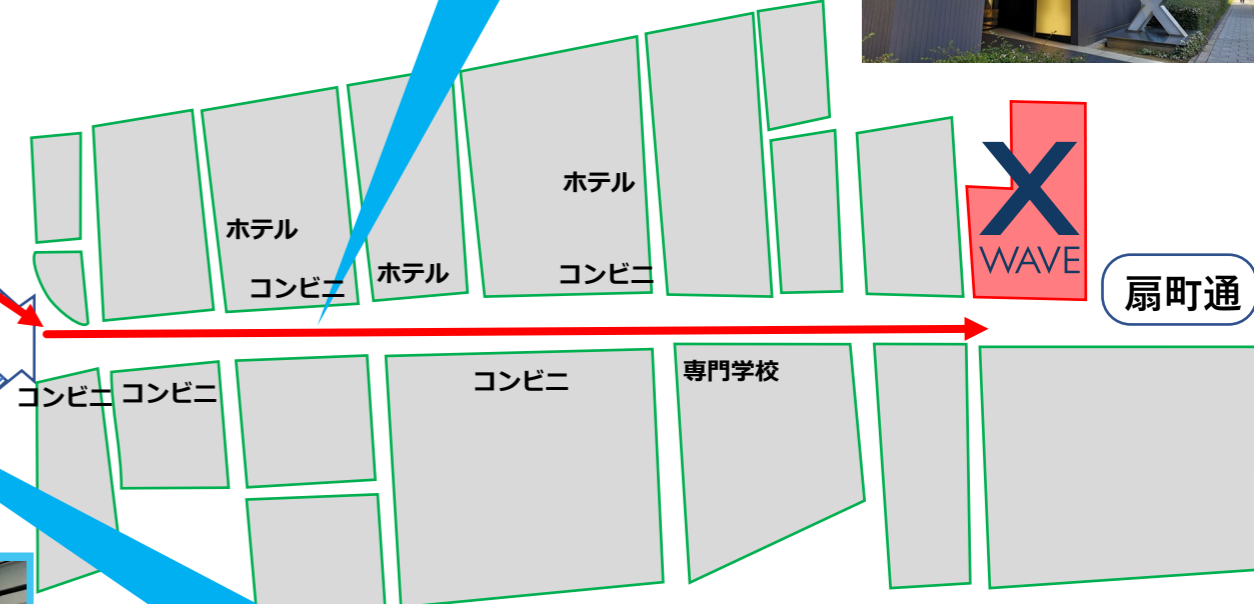

阪急 大阪梅田駅から クロス・ウェーブ梅田までの地下ルートマップ

阪急 大阪梅田駅

2

エスカレーターを降りたら直進

1

降りたホームの改札を出て
目の前のエスカレーターを降ります

3

ずっと直進します
阪急百貨店横を通過します

阪急百貨店

9

二方向に分かれますので
右側の階段を昇ります

10

階段を昇りきったらそのまま直進です

4

突き当りのエスカレーターを
降ります

JR大阪駅

6

入ってすぐの十字路を左折します

7

そのままEAST MALL方面へ直進

8

泉の広場のM-10の出口より
地上への階段を昇ります

5

エスカレーターを降りて直進
Whityうめだのエリアに入ります

所要時間：約13分

セミナーハウス
クロス・ウェーブ 梅田

〒530-0026
大阪府大阪市北区神山町1-12

TEL 06-6312-3200