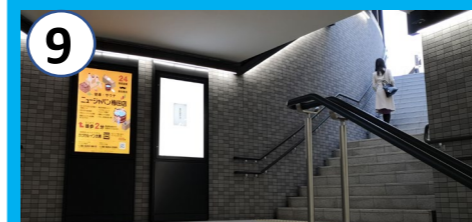

阪急 大阪梅田駅から クロス・ウェーブ梅田までの地下ルートマップ

阪急 大阪梅田駅

2

エスカレーターを降りたら直進

1

降りたホームの改札を出て
目の前のエスカレーターを降ります

3

ずっと直進します
阪急百貨店横を通過します

阪急百貨店

9

二方向に分かれますので
右側の階段を昇ります

10

階段を昇りきったらそのまま直進です

4

突き当りのエスカレーターを
降ります

JR大阪駅