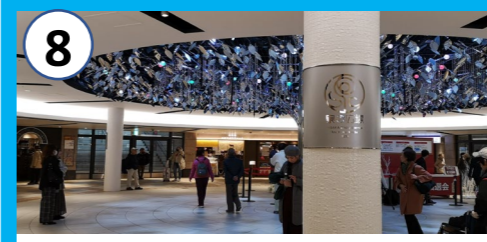

6

入ってすぐの十字路を左折します

7

そのままEAST MALL方面へ直進

8

泉の広場のM-10の出口より
地上への階段を昇ります

5

エスカレーターを降りて直進
Whityうめだのエリアに入ります