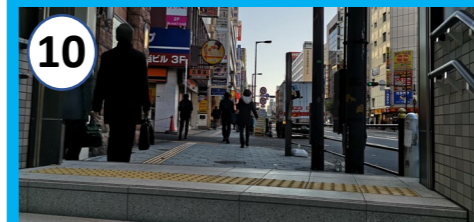

阪急 大阪梅田駅から クロス・ウェーブ梅田までの地下ルートマップ

阪急 大阪梅田駅

2

エスカレーターを降りたら直進

1

降りたホームの改札を出て
目の前のエスカレーターを降ります

3

ずっと直進します
阪急百貨店横を通過します

阪急百貨店

9

二方向に分かれますので
右側の階段を昇ります

10

階段を昇りきったらそのまま直進です

4

突き当りのエスカレーターを
降ります

JR大阪駅

6

入ってすぐの十字路を左折します

7

そのままEAST MALL方面へ直進

8

泉の広場のM-10の出口より
地上への階段を昇ります

5

エスカレーターを降りて直進
Whityうめだのエリアに入ります